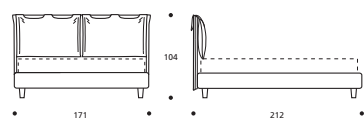

TABELLA ALTEZZE / TABLEAU DES HAUTEURS

HT	cm. 10
HF	cm. 30
HI	cm. 7
HS	cm. 102

ATTENZIONE! Le altezze riportate si riferiscono alla versione con piede standard H. cm.10.
 ATTENTION! Les hauteurs se réfèrent à la version avec pied standard H. cm.10.

JEFF 18.3

Art. 7884 191 X 212 X h. 104 cm

JEFF Cargo

Art. 7890 191 X 215 X h. 98 cm

JEFF 30.3

Art. 7896 191 X 212 X h. 102 cm

JEFF 30.7

Art. 7902 191 X 212 X h. 102 cm

Art. 7883 171 X 212 X h. 104 cm

Art. 7889 171 X 215 X h. 98 cm

Art. 7895 171 X 212 X h. 102 cm

Art. 7901 171 X 212 X h. 102 cm

Art. 7882 151 X 212 X h. 104 cm

Art. 7888 151 X 215 X h. 98 cm

Art. 7894 151 X 212 X h. 102 cm