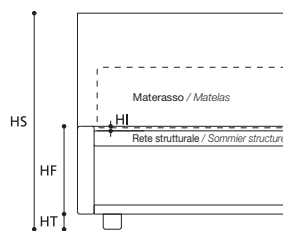

TABELLA ALTEZZE / TABLEAU DES HAUTEURS

HT	cm. 5
HF	cm. 29
HI	cm. 1,5
HS	cm. 98

OPTIONAL / OPTIONS:

"Letto su Misura" non disponibile / Lit "sur Mesure" non disponible.

JEFF 30.3

VERSIONE STANDARD / VERSION STANDARD

1. Rete ortopedica con doghe di legno. 2. Testata e fasce perimetrali imbottite in "POLIDAC". 3. Piede in legno tinta wengè h.10 cm.
1. Sommier orthopédique avec lattes de bois. 2. Tête et bandes rembourrées en "POLIDAC". 3. Pied en bois teinté wengé, h.10 cm.

OPTIONAL / OPTIONS:

- A. Letto su Misura / Lit sur Mesure.
- B. Art. 7896/7895/7894
  Letto con rete divisa / Lit avec sommier divisé.
- F. Cuscini testata in tessuto di colore diverso dalla fodera.
  Coussins de tête de lit en tissu de couleur différente de la doublure.