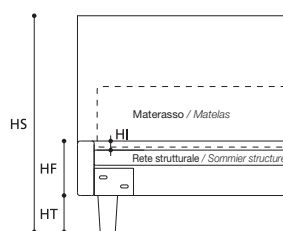

OPTIONAL / OPTIONS:

- A. Letto su Misura / Lit sur Mesure.
- B. Art. 7884/7883/7882
  Letto con rete divisa / Lit avec sommier divisé.
- C. Letto con rete per materasso cm.190 / Lit avec réseau pour matelas cm.190.
- D. Piede in metallo lucido, h. cm.13 / Pied en métal poli, h. cm.13.
- F. Cuscini testata in tessuto di colore diverso dalla fodera.
  Coussins de tête de lit en tissu de couleur différente de la doublure.

TABELLA ALTEZZE / TABLEAU DES HAUTEURS

HT	cm. 12
HF	cm. 18
HI	cm. 3
HS	cm. 104

OPTIONAL / OPTIONS:

JEFF Cargo

VERSIONE STANDARD / VERSION STANDARD

1. Rete ortopedica con doghe di legno. 2. Testata e fasce perimetrali imbottite in "POLIDAC". 3. Piede standard ABS nero h. 5 cm.
1. Sommier orthopédique avec lattes de bois. 2. Tête et bandes rembourrées en "POLIDAC". 3. Hauteur de pied standard ABS noir 5 cm.

OPTIONAL / OPTIONS:

- E. Piede legno h. cm. 7 tinta ciliegio, tinta wengè, tinta faggio, grezzo.
  Pied en bois teinté merisier, teinté wengé, teinté hêtre, brut h. cm. 7.
- F. Cuscini testata in tessuto di colore diverso dalla fodera.
  Coussins de tête de lit en tissu de couleur différente de la doublure.