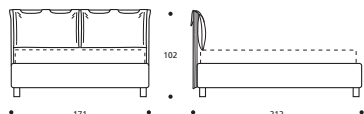

TABELLE HÖHENMAßE / TABLE HEIGHTS	
HT	cm. 10
HF	cm. 30
HI	cm. 7
HS	cm. 102

ACHTUNG! Die angegebenen Höhenmaße beziehen sich auf die Standardversion mit 10-cm-hohem Fuß.
ATTENTION! The heights shown above refer to the standard foot version H. 10 cm.

JEFF programm / program

JEFF 18.3

Art. 7884 191 X 212 X h. 104 cm

JEFF Cargo

Art. 7890 191 X 215 X h. 98 cm

JEFF 30.3

Art. 7896 191 X 212 X h. 102 cm

JEFF 30.7

Art. 7902 191 X 212 X h. 102 cm

Art. 7883 171 X 212 X h. 104 cm

Art. 7889 171 X 215 X h. 98 cm

Art. 7895 171 X 212 X h. 102 cm

Art. 7901 171 X 212 X h. 102 cm

Art. 7882 151 X 212 X h. 104 cm

Art. 7888 151 X 215 X h. 98 cm