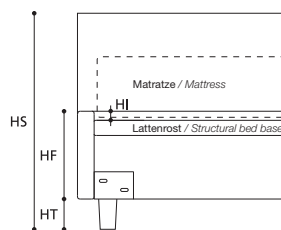

TABELLE HÖHENMAßE / TABLE HEIGHTS	
HT	cm. 10
HF	cm. 30
HI	cm. 3
HS	cm. 102

ACHTUNG! Die angegebenen Höhenmaße beziehen sich auf die Standardversion mit 10-cm-hohem Fuß.
ATTENTION! The heights shown above refer to the standard foot version H. 10 cm.

JEFF 30.7

STANDARDVERSION / STANDARD VERSION:

1. Orthopädischer Lattenrost. 2. Kopfteil und Rahmen sind mit "POLIDAC" gepolstert.
3. Standardfuß wengéhéfarben, 10 cm hoch.
1. Orthopaedic slatted wood bed base. 2. Headboard and perimeter strip padded with "POLIDAC". 3. Wenge-stained wooden foot, h. cm.10.

EXTRAS / OPTIONAL EXTRA:

- A. Bett in Sondermaß / Tailor-made bed.
- B. Art. 7902/7901/7900
  Bett mit geteiltem Lattenrost / Bed with divided bed base.
- F. Die Kopfteilekissen auch andersfarbig möglich.
  Headboard cushions in fabric of a different colour from the lining.