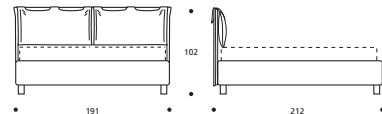

TABELLE HÖHENMAßE / TABLE HEIGHTS	
HT	cm. 10
HF	cm. 30
HI	cm. 7
HS	cm. 102

ACHTUNG! Die angegebenen Höhenmaße beziehen sich auf die Standardversion mit 10-cm-hohem Fuß.
ATTENTION! The heights shown above refer to the standard foot version H. 10 cm.

JEFF programm / program

JEFF 18.3

Art. 7884 191 X 212 X h. 104 cm

JEFF Cargo

Art. 7890 191 X 215 X h. 98 cm

JEFF 30.3

Art. 7896 191 X 212 X h. 102 cm

JEFF 30.7

Art. 7902 191 X 212 X h. 102 cm

Art. 7883 171 X 212 X h. 104 cm

Art. 7889 171 X 215 X h. 98 cm

Art. 7895 171 X 212 X h. 102 cm

Art. 7901 171 X 212 X h. 102 cm

Art. 7882 151 X 212 X h. 104 cm

Art. 7888 151 X 215 X h. 98 cm