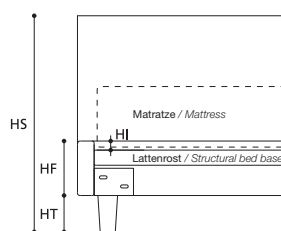

EXTRAS / OPTIONAL EXTRA:

- A. Bett in Sondermaß / Tailor-made bed.
- B. Art. 7884/7883/7882
  Bett mit geteiltem Lattenrost / Bed with divided bed base.
- C. Bett mit Lattenrost für Matratze 190 cm / Bed with base for 190 cm. mattress.
- D. Fuß aus poliertem Metall, 13 cm hoch / Polished metal foot, h. cm.13.
- F. Die Kopfteilekissen auch andersfarbig möglich.
  Headboard cushions in fabric of a different colour from the lining.

TABELLE HÖHENMAßE / TABLE HEIGHTS	
HT	cm. 12
HF	cm. 18
HI	cm. 3
HS	cm. 104

EXTRAS / OPTIONAL EXTRA

ACHTUNG! Die angegebenen Höhenmaße beziehen sich auf die Standardversion mit 12-cm-hohem Fuß.
ATTENTION! The heights shown above refer to the standard foot version H. 12 cm.

JEFF Cargo

STANDARDVERSION / STANDARD VERSION:

1. Orthopädischer Lattenrost. 2. Kopfteil und Rahmen sind mit "POLIDAC" gepolstert.
3. Standardfuß aus schwarzem ABS, 5 cm hoch.
1. Orthopaedic slatted wood bed base. 2. Headboard and perimeter strip padded with "POLIDAC". 3. Standard height of black ABS feet 5 cm.

EXTRAS / OPTIONAL EXTRA:

- E. Holzfuß, 7 cm hoch, kirscharben, wengéhéfarben, Buche natur, roh.
  Foot in cherry stained wood, in wenge, in beech, raw wood h. cm. 7.
- F. Die Kopfteilekissen auch andersfarbig möglich.
  Headboard cushions in fabric of a different colour from the lining.

Bett in Sondermaß nicht möglich / Tailor-made not available.