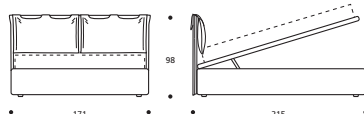

TABELLE HÖHENMAßE / TABLE HEIGHTS	
HT	cm. 10
HF	cm. 30
HI	cm. 7
HS	cm. 102

ACHTUNG! Die angegebenen Höhenmaße beziehen sich auf die Standardversion mit 10-cm-hohem Fuß.
ATTENTION! The heights shown above refer to the standard foot version H. 10 cm.

JEFF programm / program

JEFF 18.3

Art. 7884 191 X 212 X h. 104 cm

JEFF Cargo

Art. 7890 191 X 215 X h. 98 cm

JEFF 30.3

Art. 7896 191 X 212 X h. 102 cm

JEFF 30.7

Art. 7902 191 X 212 X h. 102 cm

Art. 7883 171 X 212 X h. 104 cm

Art. 7889 171 X 215 X h. 98 cm

Art. 7895 171 X 212 X h. 102 cm

Art. 7901 171 X 212 X h. 102 cm

Art. 7882 151 X 212 X h. 104 cm

Art. 7888 151 X 215 X h. 98 cm