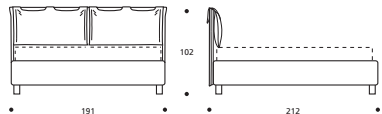

TABELLE HÖHENMAßE / TABLE HEIGHTS	
HT	cm. 10
HF	cm. 30
HI	cm. 7
HS	cm. 102

ACHTUNG! Die angegebenen Höhenmaße beziehen sich auf die Standardversion mit 10-cm-hohem Fuß.
ATTENTION! The heights shown above refer to the standard foot version H. 10 cm.

JEFF programm / program

JEFF 18.3

Art. 7884 191 X 212 X h. 104 cm

JEFF Cargo

Art. 7890 191 X 215 X h. 98 cm

JEFF 30.3

Art. 7896 191 X 212 X h. 102 cm

JEFF 30.7

Art. 7902 191 X 212 X h. 102 cm

Art. 7883 171 X 212 X h. 104 cm

Art. 7889 171 X 215 X h. 98 cm

Art. 7895 171 X 212 X h. 102 cm

Art. 7901 171 X 212 X h. 102 cm

Art. 7882 151 X 212 X h. 104 cm

Art. 7888 151 X 215 X h. 98 cm