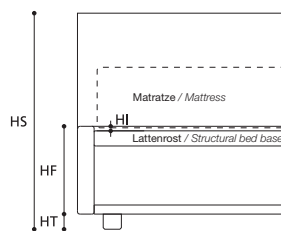

TABELLE HÖHENMAßE / TABLE HEIGHTS	
HT	cm. 5
HF	cm. 29
HI	cm. 1,5
HS	cm. 98

EXTRAS / OPTIONAL EXTRA

ACHTUNG! Die angegebenen Höhenmaße beziehen sich auf die Standardversion mit 5-cm-hohem Fuß.
ATTENTION! The heights shown above refer to the standard foot version H. 5 cm.

JEFF 30.3

STANDARDVERSION / STANDARD VERSION:

1. Orthopädischer Lattenrost. 2. Kopfteil und Rahmen sind mit "POLIDAC" gepolstert.
3. Standardfuß wengéhéfarben, 10 cm hoch.
1. Orthopaedic slatted wood bed base. 2. Headboard and perimeter strip padded with "POLIDAC". 3. Wenge-stained wooden foot, h. cm.10.

EXTRAS / OPTIONAL EXTRA:

- A. Bett in Sondermaß / Tailor-made bed.
- B. Art. 7896/7895/7894
  Bett mit geteiltem Lattenrost / Bed with divided bed base.
- F. Die Kopfteilekissen auch andersfarbig möglich.
  Headboard cushions in fabric of a different colour from the lining.