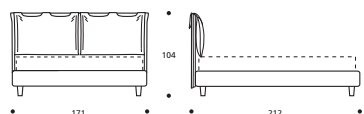

TABELLE HÖHENMAßE / TABLE HEIGHTS	
HT	cm. 10
HF	cm. 30
HI	cm. 7
HS	cm. 102

ACHTUNG! Die angegebenen Höhenmaße beziehen sich auf die Standardversion mit 10-cm-hohem Fuß.
ATTENTION! The heights shown above refer to the standard foot version H. 10 cm.

JEFF programm / program

JEFF 18.3

Art. 7884 191 X 212 X h. 104 cm

JEFF Cargo

Art. 7890 191 X 215 X h. 98 cm

JEFF 30.3

Art. 7896 191 X 212 X h. 102 cm

JEFF 30.7

Art. 7902 191 X 212 X h. 102 cm

Art. 7883 171 X 212 X h. 104 cm

Art. 7889 171 X 215 X h. 98 cm

Art. 7895 171 X 212 X h. 102 cm

Art. 7901 171 X 212 X h. 102 cm

Art. 7882 151 X 212 X h. 104 cm

Art. 7888 151 X 215 X h. 98 cm