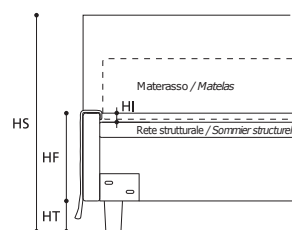

LETTO / LIT

VERSIONE STANDARD / VERSION STANDARD

1. Rete ortopedica con doghe di legno. 2. Testata e fasce perimetrali imbottite in "POLIDAC". 3. Piede in legno  
 1. Sommier orthopédique avec lattes de bois. 2. Tête et bandes rembourrées en "POLIDAC". 3. Pied en bois.

TABELLA ALTEZZE / TABLEAU DES HAUTEURS	
HT	cm. 10
HF	cm. 29
HI	cm. 3
HS	cm. 102

ATTENZIONE! Non e' possibile fornire solo la testata singolarmente.  
 ATTENTION! Il n'est pas possible de fournir uniquement la tête de lit.