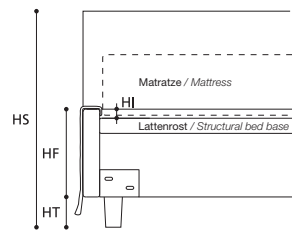

BETT / BED

**STANDARDVERSION / STANDARD VERSION:**

1. Orthopädischer Lattenrost. 2. Kopfteil und Rahmen sind mit "POLIDAC" gepolstert. 3. Holzfuß  
 1. Orthopaedic slatted wood bed base. 2. Headboard and perimeter strip padded with "POLIDAC". 3. Foot in wood.

TABELLE HÖHENMAßE / TABLE HEIGHTS

HT	cm. 10
HF	cm. 29
HI	cm. 3
HS	cm. 102

**ACHTUNG!** Das kopfteil vom jeff ist nicht einzeln erhältlich!  
**ATTENTION!** It is not possible to provide only the headboard separately.