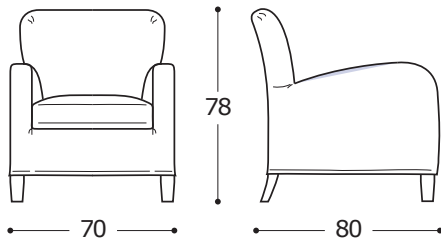

POLTRONA / FAUTEUIL

VERSIONE STANDARD / VERSION STANDARD:

1. Piede in legno tinta wengè. 2. Cuscino seduta "PIUMA".  
 1. Pied en bois teinté wengé. 2. Coussin assise en "PIUMA".

PIEDE STANDARD / PIED STANDARD  
 Piede in legno tinta wengè.  
 Pied en bois teinté wengé.

ATTENZIONE! Le misure sono assolutamente indicative perchè riferite ad elementi imbottiti e sagomati.  
 ATTENTION! Les mesures sont absolument indicatives car elles désignent des éléments rembourrés et façonnés.

OPTIONAL / OPTIONS:

- A. Piede in legno tinta noce, ciliegio, tinta faggio, grezzo.  
 Pied en bois teinté noyer, merisier, hêtre, brut.

Art. 0030 Poltrona 70 Tessuto / Tissu  
 Fauteuil 70 h.140 cm: 4,80 m  
 70 x 80 x h. 78 cm

Art. 0031 Pouff 63x63 Tessuto / Tissu  
 Pouf 63x63 h.140 cm: 1,80 m  
 63 X 63 X h. 37 cm