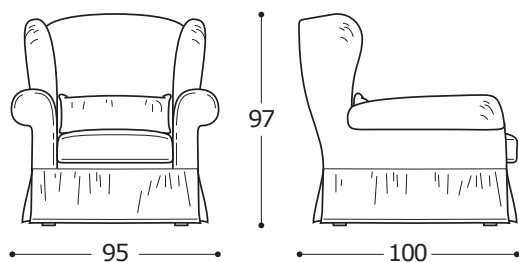

VERSIONE STANDARD / VERSION STANDARD:

1. Piede in legno. 2. Cuscino seduta "POLIDAC".
 1. Pied en bois. 2. Coussin assise en "POLIDAC".

ATTENZIONE! Le misure sono assolutamente indicative perchè riferite ad elementi imbottiti e sagomati.
 ATTENTION! Les mesures sont absolument indicatives car elles désignent des éléments rembourrés et façonnés.

OPTIONAL / OPTIONS:

- A. Cuscino seduta in versione "POLIPIUMA"
 Coussin assise en "POLIPIUMA".
 B. Cordonatura in tessuto diverso / Cordage en tissu différent.
 C. Fodera bicolore / Doublure bicolore.

Art. 9523 Poltrona 95
 Fauteuil 95
 95 x 100 x h. 97 cm

Tessuto / Tissu
 h.140 cm: 7,80 m

Art. 9533 Pouff 60x60
 Pouf 60x60
 60 X 60 X h. 47 cm

Tessuto / Tissu
 h.140 cm: 3,80 m