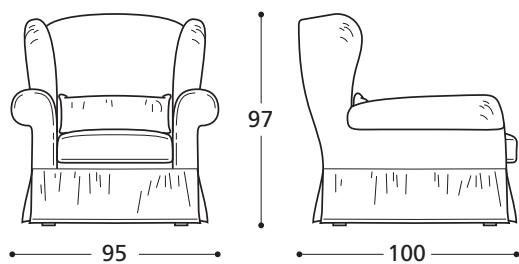

VERSIONE STANDARD / VERSION STANDARD:

1. Piede in legno. 2. Cuscino seduta "POLIDAC".
 1. Pied en bois. 2. Coussin assise en "POLIDAC".

ATTENZIONE! Le misure sono assolutamente indicative perchè riferite ad elementi imbottiti e sagomati.
ATTENTION! Les mesures sont absolument indicatives car elles désignent des éléments rembourrés et façonnés.

OPTIONAL / OPTIONS:

- A. Cuscino seduta in versione "POLIPIUMA"
 Coussin assise en "POLIPIUMA".
 B. Cordonatura in tessuto diverso / Cordage en tissu different.
 C. Fodera bicolore / Doublure bicolore.