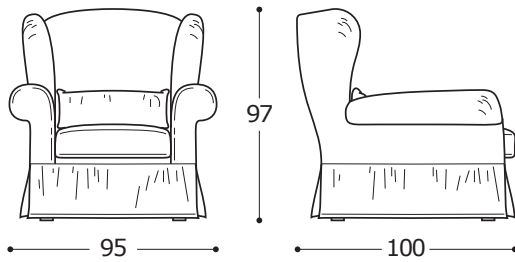

STANDARDVERSION / STANDARD VERSION:

- 1. Holzfuß. 2. Sitzkissen in "POLIDAC".
- 1. Foot in wood. 2. Seat cushion in "POLIDAC".

ACHTUNG! Die Maßangaben aller Produkte sind unbedingt als circa-Maße anzusehen und können etwas variieren, da es sich um sagomatische Polstermöbel (-elemente) handelt.
 ATTENTION! The dimensions are purely indicative as they refer to upholstered and shaped elements.

Art. 9523	Sessel 95 Armchair 95 95 x 100 x h. 97 cm	Stoffbedarf / Fabric required h.140 cm: 7,80 m
-----------	---	---

Art. 9533	Hocker 60x60 Pouf 60x60 60 X 60 X h. 47 cm	Stoffbedarf / Fabric required h.140 cm: 3,80 m
-----------	--	---