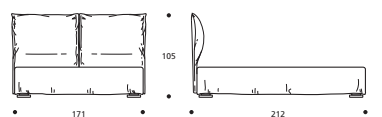

TABELLA ALTEZZE / TABLEAU DES HAUTEURS

HT	cm. 5
HF	cm. 30
HI	cm. 7
HS	cm. 105

OPTIONAL / OPTIONS:

ATTENZIONE! Le altezze riportate si riferiscono alla versione con piede standard H. cm. 5.
 ATTENTION! Les hauteurs se réfèrent à la version avec pied standard H. cm. 5.

GRACE programma / programme

GRACE 18.3

Art. 7754 191 X 212 X h. 105 cm

GRACE Cargo

Art. 7760 191 X 215 X h. 106 cm

GRACE 30.3

Art. 7766 191 X 212 X h. 105 cm

GRACE 30.7

Art. 7772 191 X 212 X h. 105 cm

Art. 7753 171 X 212 X h. 105 cm

Art. 7759 171 X 215 X h. 106 cm

Art. 7765 171 X 212 X h. 105 cm

Art. 7771 171 X 212 X h. 105 cm

Art. 7752 151 X 212 X h. 105 cm

Art. 7758 151 X 215 X h. 106 cm