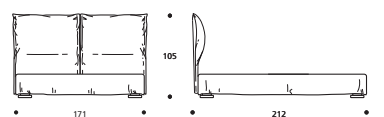

TABELLA ALTEZZE / TABLEAU DES HAUTEURS

HT	cm. 5
HF	cm. 30
HI	cm. 7
HS	cm. 105

OPTIONAL / OPTIONS:

ATTENZIONE! Le altezze riportate si riferiscono alla versione con piede standard H. cm. 5.
 ATTENTION! Les hauteurs se réfèrent à la version avec pied standard H. cm. 5.

GRACE programma / programme

GRACE 18.3

Art. 7754 191 X 212 X h. 105 cm

GRACE Cargo

Art. 7760 191 X 215 X h. 106 cm

GRACE 30.3

Art. 7766 191 X 212 X h. 105 cm

GRACE 30.7

Art. 7772 191 X 212 X h. 105 cm

Art. 7753 171 X 212 X h. 105 cm

Art. 7759 171 X 215 X h. 106 cm

Art. 7765 171 X 212 X h. 105 cm

Art. 7771 171 X 212 X h. 105 cm

Art. 7752 151 X 212 X h. 105 cm

Art. 7758 151 X 215 X h. 106 cm