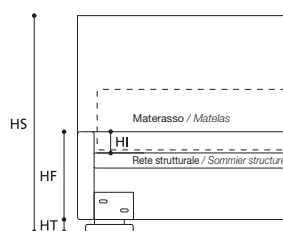

TABELLA ALTEZZE / TABLEAU DES HAUTEURS

HT	cm. 5
HF	cm. 30
HI	cm. 7
HS	cm. 105

OPTIONAL / OPTIONS: