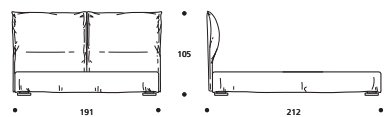

TABELLA ALTEZZE / TABLEAU DES HAUTEURS

HT	cm. 5
HF	cm. 30
HI	cm. 7
HS	cm. 105

OPTIONAL / OPTIONS:

ATTENZIONE! Le altezze riportate si riferiscono alla versione con piede standard H. cm. 5.
 ATTENTION! Les hauteurs se réfèrent à la version avec pied standard H. cm. 5.

GRACE programma / programme

GRACE 18.3

Art. 7754 191 X 212 X h. 105 cm

GRACE Cargo

Art. 7760 191 X 215 X h. 106 cm

GRACE 30.3

Art. 7766 191 X 212 X h. 105 cm

GRACE 30.7