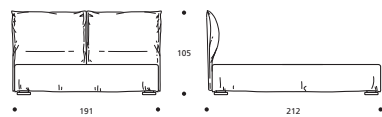

TABELLA ALTEZZE / TABLEAU DES HAUTEURS

HT	cm. 5
HF	cm. 30
HI	cm. 7
HS	cm. 105

OPTIONAL / OPTIONS:

ATTENZIONE! Le altezze riportate si riferiscono alla versione con piede standard H. cm. 5.
 ATTENTION! Les hauteurs se réfèrent à la version avec pied standard H. cm. 5.

GRACE programma / programme

GRACE 18.3

Art. 7754 191 X 212 X h. 105 cm

GRACE Cargo

Art. 7760 191 X 215 X h. 106 cm

GRACE 30.3

Art. 7766 191 X 212 X h. 105 cm

GRACE 30.7

Art. 7772 191 X 212 X h. 105 cm

Art. 7753 171 X 212 X h. 105 cm

Art. 7759 171 X 215 X h. 106 cm

Art. 7765 171 X 212 X h. 105 cm

Art. 7771 171 X 212 X h. 105 cm

Art. 7752 151 X 212 X h. 105 cm

Art. 7758 151 X 215 X h. 106 cm