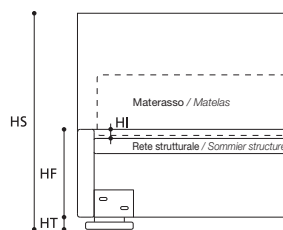

TABELLA ALTEZZE / TABLEAU DES HAUTEURS

HT	cm. 5
HF	cm. 30
HI	cm. 3
HS	cm. 105

OPTIONAL / OPTIONS:

ATTENZIONE! Le altezze riportate si riferiscono alla versione con piede standard H. cm. 5.
ATTENTION! Les hauteurs se réfèrent à la version avec pied standard H. cm. 5.

GRACE 30.7

VERSIONE STANDARD / VERSION STANDARD

1. Rete ortopedica con doghe di legno. 2. Testata imbottita in "PIUMA".
  3. Fasce perimetrali imbottite in "POLIDAC". 4. Piede in faggio naturale.
  1. Sommier orthopédique avec lattes de bois. 2. Tête de lit rembourrée en "PIUMA".
  3. Bandes rembourrées en "POLIDAC". 4. Pied en hêtre naturel.

OPTIONAL / OPTIONS:

- A. Letto su Misura / Lit sur Mesure.
  B. Art. 7772/7771/7770
  Letto con rete divisa / Lit avec sommier divisé.
  D. Piede legno tinta wengè, h. cm.5 / Pied en bois teinté wengè, h. cm.5.
  F. Piede in acciaio lucido, h. cm.5 / Pied en acier poli, h. cm.5.