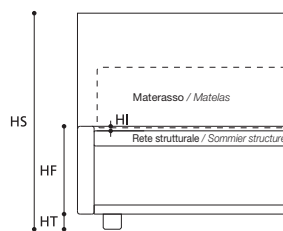

TABELLA ALTEZZE / TABLEAU DES HAUTEURS

HT	cm. 7
HF	cm. 29
HI	cm. 1,5
HS	cm. 106

OPTIONAL / OPTIONS:

GRACE 30.3

VERSIONE STANDARD / VERSION STANDARD

1. Rete ortopedica con doghe di legno. 2. Testata imbottita in "PIUMA".
  3. Fasce perimetrali imbottite in "POLIDAC". 4. Piede in faggio naturale.
  1. Sommier orthopédique avec lattes de bois. 2. Tête de lit rembourrée en "PIUMA".
  3. Bandes rembourrées en "POLIDAC". 4. Pied en hêtre naturel.

OPTIONAL / OPTIONS:

- A. Letto su Misura / Lit sur Mesure.
  B. Art. 7766/7765/7764
  Letto con rete divisa / Lit avec sommier divisé.
  D. Piede legno tinta wengè, h. cm.5 / Pied en bois teinté wengè, h. cm.5.
  F. Piede in acciaio lucido, h. cm.5 / Pied en acier poli, h. cm.5.