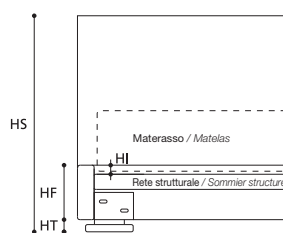

TABELLA ALTEZZE / TABLEAU DES HAUTEURS

HT	cm. 5
HF	cm. 18
HI	cm. 3
HS	cm. 105

OPTIONAL / OPTIONS:

ATTENZIONE! Le altezze riportate si riferiscono alla versione con piede standard H. cm. 5.
ATTENTION! Les hauteurs se réfèrent à la version avec pied standard H. cm. 5.

GRACE Cargo

VERSIONE STANDARD / VERSION STANDARD

1. Rete ortopedica con doghe di legno. 2. Testata imbottita in "PIUMA".
  3. Fasce perimetrali imbottite in "POLIDAC". 4. Piede standard ABS nero h. 5 cm.
  1. Sommier orthopédique avec lattes de bois. 2. Tête de lit rembourrée en "PIUMA".
  3. Bandes rembourrées en "POLIDAC". 4. Hauteur de pied standard ABS noir 5 cm.

OPTIONAL / OPTIONS:

- E. Piede legno h. cm. 7 tinta ciliegio, tinta wengè, tinta faggio, grezzo.
  Pied en bois teinté merisier, teinté wengè, teinté hêtre, brut h. cm. 7.

"Letto su Misura" non disponibile / Lit "sur Mesure" non disponible.