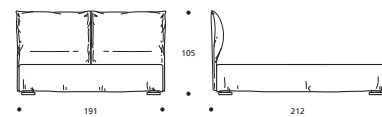

TABELLA ALTEZZE / TABLEAU DES HAUTEURS

HT	cm. 5
HF	cm. 30
HI	cm. 7
HS	cm. 105

OPTIONAL / OPTIONS:

ATTENZIONE! Le altezze riportate si riferiscono alla versione con piede standard H. cm. 5.
 ATTENTION! Les hauteurs se réfèrent à la version avec pied standard H. cm. 5.

GRACE programma / programme

GRACE 18.3

Art. 7754 191 X 212 X h. 105 cm

GRACE Cargo

Art. 7760 191 X 215 X h. 106 cm

GRACE 30.3

Art. 7766 191 X 212 X h. 105 cm

GRACE 30.7

Art. 7772 191 X 212 X h. 105 cm

Art. 7753 171 X 212 X h. 105 cm

Art. 7759 171 X 215 X h. 106 cm

Art. 7765 171 X 212 X h. 105 cm

Art. 7771 171 X 212 X h. 105 cm

Art. 7752 151 X 212 X h. 105 cm

Art. 7758 151 X 215 X h. 106 cm