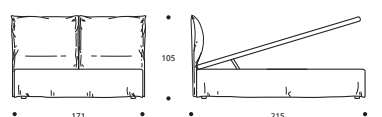

TABELLA ALTEZZE / TABLEAU DES HAUTEURS

HT	cm. 5
HF	cm. 30
HI	cm. 7
HS	cm. 105

OPTIONAL / OPTIONS:

ATTENZIONE! Le altezze riportate si riferiscono alla versione con piede standard H. cm. 5.
 ATTENTION! Les hauteurs se réfèrent à la version avec pied standard H. cm. 5.

GRACE programma / programme

GRACE 18.3

Art. 7754 191 X 212 X h. 105 cm

GRACE Cargo

Art. 7760 191 X 215 X h. 106 cm

GRACE 30.3

Art. 7766 191 X 212 X h. 105 cm

GRACE 30.7

Art. 7772 191 X 212 X h. 105 cm

Art. 7753 171 X 212 X h. 105 cm

Art. 7759 171 X 215 X h. 106 cm

Art. 7765 171 X 212 X h. 105 cm

Art. 7771 171 X 212 X h. 105 cm

Art. 7752 151 X 212 X h. 105 cm

Art. 7758 151 X 215 X h. 106 cm