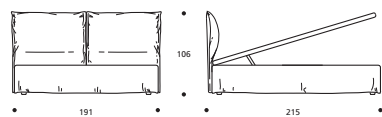

TABELLA ALTEZZE / TABLEAU DES HAUTEURS

HT	cm. 5
HF	cm. 30
HI	cm. 7
HS	cm. 105

OPTIONAL / OPTIONS:

ATTENZIONE! Le altezze riportate si riferiscono alla versione con piede standard H. cm. 5.
 ATTENTION! Les hauteurs se réfèrent à la version avec pied standard H. cm. 5.

GRACE programma / programme

GRACE 18.3

Art. 7754 191 X 212 X h. 105 cm

GRACE Cargo

Art. 7760 191 X 215 X h. 106 cm

GRACE 30.3

Art. 7766 191 X 212 X h. 105 cm

GRACE 30.7