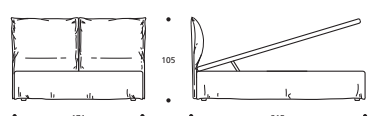

Art. 7759 171 X 215 X h. 106 cm