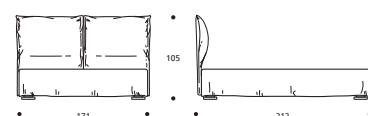

Art. 7771 171 X 212 X h. 105 cm