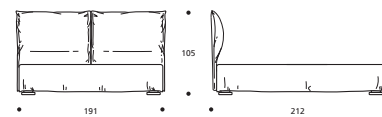

TABELLE HÖHENMAßE / TABLE HEIGHTS

| | |
|----|---------|
| HT | cm. 5 |
| HF | cm. 30 |
| HI | cm. 7 |
| HS | cm. 105 |

EXTRAS / OPTIONAL EXTRA

ACHTUNG! Die angegebenen Höhenmaße beziehen sich auf die Standardversion mit 5-cm-hohem Fuß.
ATTENTION! The heights shown above refer to the standard foot version H. 5 cm.

GRACE 18.3

Art. 7754 191 X 212 X h. 105 cm

GRACE Cargo

Art. 7760 191 X 215 X h. 106 cm

GRACE 30.3

Art. 7766 191 X 212 X h. 105 cm

GRACE 30.7

Art. 7772 191 X 212 X h. 105 cm