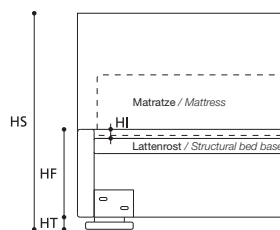

TABELLE HÖHENMAßE / TABLE HEIGHTS

HT	cm. 5
HF	cm. 30
HI	cm. 3
HS	cm. 105

EXTRAS / OPTIONAL EXTRA

ACHTUNG! Die angegebenen Höhenmaße beziehen sich auf die Standardversion mit 5-cm-hohem Fuß.
ATTENTION! The heights shown above refer to the standard foot version H. 5 cm.

GRACE 30.7

STANDARDVERSION / STANDARD VERSION:

1. Orthopädischer Lattenrost. 2. Kopfteil mit Daunen ("PIUMA") gepolstert.
3. Der Rahmen ist mit "POLIDAC" gepolstert. 4. Fuß Buche naturfarben.
1. Orthopaedic slatted wood bed base. 2. Headboard upholstered in "FEATHER".
3. Perimeter strip padded with "POLIDAC". 4. Natural beech foot.

EXTRAS / OPTIONAL EXTRA:

- A. Bett in Sondermaß / Tailor-made bed.
- B. Art. 7772/7771/7770
  Bett mit geteiltem Lattenrost / Bed with divided bed base.
- D. Wenghêfarbener Holzfuß 5 cm hoch / Wenge-stained wooden foot, h. cm. 5.
- F. 5-cm-flacher verchromter Metallfuß / Polished steel foot h. cm. 5.