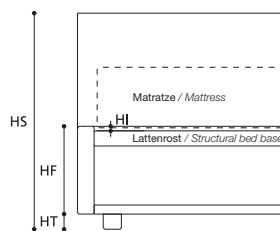

TABELLE HÖHENMAßE / TABLE HEIGHTS

HT	cm. 7
HF	cm. 29
HI	cm. 1,5
HS	cm. 106

EXTRAS / OPTIONAL EXTRA

ACHTUNG! Die angegebenen Höhenmaße beziehen sich auf die Standardversion mit 7-cm-hohem Fuß.
ATTENTION! The heights shown above refer to the standard foot version H. 7 cm.

GRACE 30.3

STANDARDVERSION / STANDARD VERSION:

1. Orthopädischer Lattenrost. 2. Kopfteil mit Daunen ("PIUMA") gepolstert.
3. Der Rahmen ist mit "POLIDAC" gepolstert. 4. Fuß Buche naturfarben.
1. Orthopaedic slatted wood bed base. 2. Headboard upholstered in "FEATHER".
3. Perimeter strip padded with "POLIDAC". 4. Natural beech foot.

EXTRAS / OPTIONAL EXTRA:

- A. Bett in Sondermaß / Tailor-made bed.
- B. Art. 7766/7765/7764
  Bett mit geteiltem Lattenrost / Bed with divided bed base.
- D. Wenghêfarbener Holzfuß 5 cm hoch / Wenge-stained wooden foot, h. cm. 5.
- F. 5-cm-flacher verchromter Metallfuß / Polished steel foot h. cm. 5.