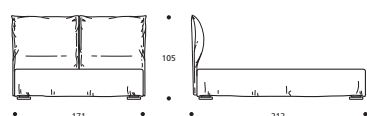

TABELLE HÖHENMAßE / TABLE HEIGHTS

| | |
|----|---------|
| HT | cm. 5 |
| HF | cm. 30 |
| HI | cm. 7 |
| HS | cm. 105 |

EXTRAS / OPTIONAL EXTRA

ACHTUNG! Die angegebenen Höhenmaße beziehen sich auf die Standardversion mit 5-cm-hohem Fuß.
ATTENTION! The heights shown above refer to the standard foot version H. 5 cm.

GRACE 18.3

Art. 7754 191 X 212 X h. 105 cm

GRACE Cargo

Art. 7760 191 X 215 X h. 106 cm

GRACE 30.3

Art. 7766 191 X 212 X h. 105 cm

GRACE 30.7

Art. 7772 191 X 212 X h. 105 cm

Art. 7753 171 X 212 X h. 105 cm

Art. 7759 171 X 215 X h. 106 cm

Art. 7765 171 X 212 X h. 105 cm

Art. 7771 171 X 212 X h. 105 cm

Art. 7752 151 X 212 X h. 105 cm

Art. 7758 151 X 215 X h. 106 cm

Art. 7764 151 X 212 X h. 105 cm