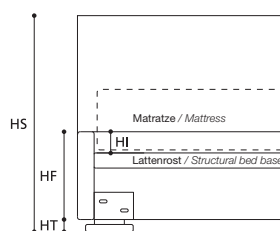

TABELLE HÖHENMAßE / TABLE HEIGHTS

HT	cm. 5
HF	cm. 30
HI	cm. 7
HS	cm. 105

EXTRAS / OPTIONAL EXTRA

ACHTUNG! Die angegebenen Höhenmaße beziehen sich auf die Standardversion mit 5-cm-hohem Fuß.
ATTENTION! The heights shown above refer to the standard foot version H. 5 cm.