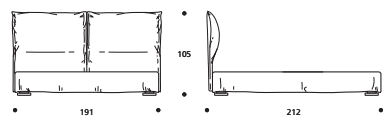

TABELLE HÖHENMAßE / TABLE HEIGHTS

| | |
|----|---------|
| HT | cm. 5 |
| HF | cm. 30 |
| HI | cm. 7 |
| HS | cm. 105 |

EXTRAS / OPTIONAL EXTRA

ACHTUNG! Die angegebenen Höhenmaße beziehen sich auf die Standardversion mit 5-cm-hohem Fuß.
ATTENTION! The heights shown above refer to the standard foot version H. 5 cm.

GRACE 18.3

Art. 7754 191 X 212 X h. 105 cm

GRACE Cargo

Art. 7760 191 X 215 X h. 106 cm

GRACE 30.3

Art. 7766 191 X 212 X h. 105 cm

GRACE 30.7

Art. 7772 191 X 212 X h. 105 cm