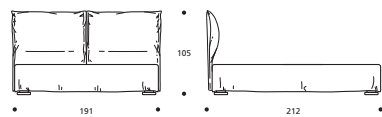

TABELLE HÖHENMAßE / TABLE HEIGHTS

| | |
|----|---------|
| HT | cm. 5 |
| HF | cm. 30 |
| HI | cm. 7 |
| HS | cm. 105 |

EXTRAS / OPTIONAL EXTRA

ACHTUNG! Die angegebenen Höhenmaße beziehen sich auf die Standardversion mit 5-cm-hohem Fuß.
ATTENTION! The heights shown above refer to the standard foot version H. 5 cm.

GRACE 18.3

Art. 7754 191 X 212 X h. 105 cm

GRACE Cargo

Art. 7760 191 X 215 X h. 106 cm

GRACE 30.3

Art. 7766 191 X 212 X h. 105 cm

GRACE 30.7

Art. 7772 191 X 212 X h. 105 cm