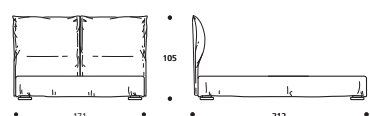

TABELLE HÖHENMAßE / TABLE HEIGHTS

| | |
|----|---------|
| HT | cm. 5 |
| HF | cm. 30 |
| HI | cm. 7 |
| HS | cm. 105 |

EXTRAS / OPTIONAL EXTRA

ACHTUNG! Die angegebenen Höhenmaße beziehen sich auf die Standardversion mit 5-cm-hohem Fuß.
ATTENTION! The heights shown above refer to the standard foot version H. 5 cm.

GRACE 18.3

Art. 7754 191 X 212 X h. 105 cm

GRACE Cargo

Art. 7760 191 X 215 X h. 106 cm

GRACE 30.3

Art. 7766 191 X 212 X h. 105 cm

GRACE 30.7

Art. 7772 191 X 212 X h. 105 cm

Art. 7753 171 X 212 X h. 105 cm

Art. 7759 171 X 215 X h. 106 cm

Art. 7765 171 X 212 X h. 105 cm

Art. 7771 171 X 212 X h. 105 cm

Art. 7752 151 X 212 X h. 105 cm

Art. 7758 151 X 215 X h. 106 cm

Art. 7764 151 X 212 X h. 105 cm