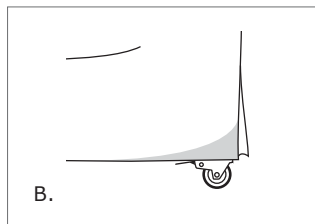

Art. 8920

Poltrona 90 letto
Fauteuil 90 lit
90 x 96/198 x h. 82 cm
Materasso a molle / Matelas à ressorts: 75 x 185 x h.12 cm

Tessuto / Tissu
h.140 cm: 6,50 m

90

198