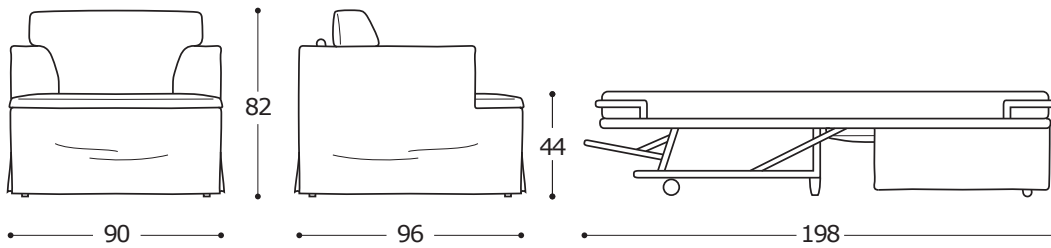

DIVANOLETTO / CANAPÉ-LIT

VERSIONE STANDARD / VERSION STANDARD:

1. Piede in legno. 2. Pomelli/piedino in legno naturale. 3. Cuscini seduta in "POLIDAC". 4. Cuscini schienale in "POLIDAC".
 1. Pied en bois. 2. Poignées / pied en bois naturel. 3. Coussins assise en "POLIDAC". 4. Coussins dos en "POLIDAC".

ATTENZIONE! Le misure sono assolutamente indicative perchè riferite ad elementi imbottiti e sagomati.
 ATTENTION! Les mesures sont absolument indicatives car elles désignent des éléments rembourrés et façonnés.

Art. 8920

Poltrona 90 letto
 Fauteuil 90 lit
 90 x 96/198 x h. 82 cm
 Materasso a molle / Matelas à ressorts: 75 x 185 x h.12 cm

Tessuto / Tissu
 h.140 cm: 6,50 m

90

198