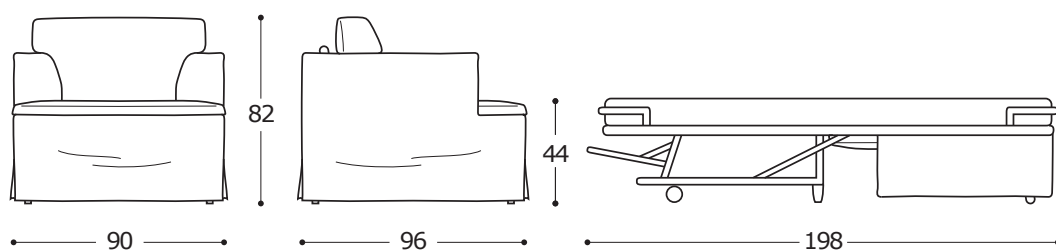

BETTSOFA / SOFA BED

STANDARDVERSION / STANDARD VERSION:

1. Holzfuß. 2. Knauf / Bettfuß in Buche natur. 3. Sitzkissen in "POLIDAC". 4. Rückenkissen in "POLIDAC".
 1. Foot in wood. 2. Knobs / feet in natural wood. 3. Seat cushions in "POLIDAC". 4. Back cushions in "POLIDAC".

ACHTUNG! Die Maßangaben aller Produkte sind unbedingt als circa-Maße anzusehen und können etwas variieren, da es sich um sagomatische Polstermöbel (-elemente) handelt.
 ATTENTION! The dimensions are purely indicative as they refer to upholstered and shaped elements.

Art. 8920

Sessel mit Betteinbau 90
 Armchair with bedh 90
 90 x 96/198 x h. 82 cm
 Federkennmatratze / Spring mattress: 75 x 185 x h.12 cm

Stoffbedarf / Fabric required
 h.140 cm: 6,50 m

90

198