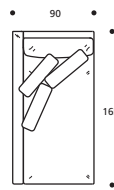

ACHTUNG! Die Maßangaben aller Produkte sind unbedingt als circa-Maße anzusehen und können etwas variieren, da es sich um sagomatische Polstermöbel (-elemente) handelt.
ATTENTION! The dimensions are purely indicative as they refer to upholstered and shaped elements.

EGO breite Armlehne programm / wide arm program

Art. 8873 92 X 92 X h. 78 cm

Art. 8868 102 X 165 X h. 78 cm

Art. 8867 90 X 165 X h. 78 cm

Art. 8878 90 X 165 X h. 78 cm

Art. 8869 90 X 205 X h. 78 cm

Art. 8879 90 X 205 X h. 78 cm

Art. 8875 91 X 90 X h. 78 cm

Art. 8850 147 x 92/213 x h. 78 cm

Art. 8854 123 x 92/213 x h. 78 cm

Art. 8886 95 X 92 X h. 78 cm

Art. 8882 119 X 92 X h. 78 cm

Art. 8851 187 x 92/213 x h. 78 cm

Art. 8855 163 x 92/213 x h. 78 cm

Art. 8857 208 x 92/213 x h. 78 cm

Art. 8889 208 X 92 X h. 78 cm

Art. 8885 232 X 92 X h. 78 cm

Art. 0153 54 X h. 67 X Ø 12 cm

Art. 8880 60 X 60 X h. 47 cm

Art. 8881 92 X 92 X h. 47 cm

Art. 8870 78 X 50 X h. 47 cm