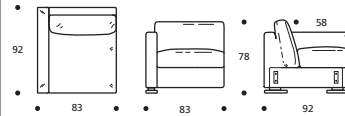

Art. 8844 155 X 92 X h. 78 cm

Art. 8840 171 X 92 X h. 78 cm

Art. 8833 196 x 92/213 x h. 78 cm

Art. 8837 180 x 92/213 x h. 78 cm

Art. 8845 180 X 92 X h. 78 cm

Art. 8841 196 X 92 X h. 78 cm

Art. 8834 216 x 92/213 x h. 78 cm

Art. 8838 200 x 92/213 x h. 78 cm

Art. 8846 200 X 92 X h. 78 cm

Art. 8842 216 X 92 X h. 78 cm

Art. 0153 54 X h. 67 X Ø 12 cm

Art. 8880 60 X 60 X h. 47 cm

Art. 8881 92 X 92 X h. 47 cm

Art. 8870 78 X 50 X h. 47 cm

EGO schmale Armlehne programm / slim arm program

Art. 8873 92 X 92 X h. 78 cm

Art. 8866 90 X 165 X h. 78 cm

Art. 8867 90 X 165 X h. 78 cm

Art. 8878 90 X 165 X h. 78 cm

Art. 8869 90 X 205 X h. 78 cm

Art. 8879 90 X 205 X h. 78 cm

Art. 8876 79 X 90 X h. 78 cm

Art. 8862 124 x 92/213 x h. 78 cm

Art. 8858 112 x 92/213 x h. 78 cm

Art. 8890 83 X 92 X h. 78 cm

Art. 8894 95 X 92 X h. 78 cm

Art. 8863 164 x 92/213 x h. 78 cm

Art. 8859 152 x 92/213 x h. 78 cm