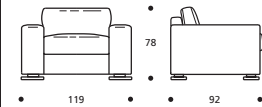

EGO breite Armlehne programm / wide arm program

Art. 8873 92 X 92 X h. 78 cm

Art. 8868 102 X 165 X h. 78 cm

Art. 8867 90 X 165 X h. 78 cm

Art. 8878 90 X 165 X h. 78 cm

Art. 8869 90 X 205 X h. 78 cm

Art. 8879 90 X 205 X h. 78 cm

Art. 8875 91 X 90 X h. 78 cm

Art. 8850 147 x 92/213 x h. 78 cm

Art. 8854 123 x 92/213 x h. 78 cm

Art. 8886 95 X 92 X h. 78 cm

Art. 8882 119 X 92 X h. 78 cm

Art. 8851 187 x 92/213 x h. 78 cm

Art. 8855 163 x 92/213 x h. 78 cm

Art. 8887 163 X 92 X h. 78 cm

Art. 8883 187 X 92 X h. 78 cm

Art. 8852 212 x 92/213 x h. 78 cm

Art. 8856 188 x 92/213 x h. 78 cm

Art. 8888 188 X 92 X h. 78 cm

Art. 8884 212 X 92 X h. 78 cm

Art. 8853 232 x 92/213 x h. 78 cm

Art. 8857 208 x 92/213 x h. 78 cm

Art. 8889 208 X 92 X h. 78 cm

Art. 8885 232 X 92 X h. 78 cm

Art. 0153 54 X h. 67 X Ø 12 cm

Art. 8880 60 X 60 X h. 47 cm

Art. 8881 92 X 92 X h. 47 cm

Art. 8870 78 X 50 X h. 47 cm