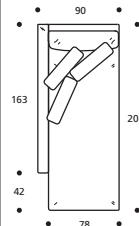

EGO breite Armlehne programm / wide arm program

Art. 8873 92 X 92 X h. 78 cm

Art. 8868 102 X 165 X h. 78 cm

Art. 8867 90 X 165 X h. 78 cm

Art. 8878 90 X 165 X h. 78 cm

Art. 8869 90 X 205 X h. 78 cm

Art. 8879 90 X 205 X h. 78 cm

Art. 8875 91 X 90 X h. 78 cm

Art. 8850 147 x 92/213 x h. 78 cm

Art. 8854 123 x 92/213 x h. 78 cm

Art. 8886 95 X 92 X h. 78 cm

Art. 8882 119 X 92 X h. 78 cm

Art. 8851 187 x 92/213 x h. 78 cm

Art. 8855 163 x 92/213 x h. 78 cm

Art. 8887 163 X 92 X h. 78 cm

Art. 8883 187 X 92 X h. 78 cm

Art. 8852 212 x 92/213 x h. 78 cm

Art. 8856 188 x 92/213 x h. 78 cm

Art. 8888 188 X 92 X h. 78 cm

Art. 8884 212 X 92 X h. 78 cm

Art. 8853 232 x 92/213 x h. 78 cm

Art. 8857 208 x 92/213 x h. 78 cm

Art. 8889 208 X 92 X h. 78 cm

Art. 8885 232 X 92 X h. 78 cm

Art. 0153 54 X h. 67 X Ø 12 cm

Art. 8880 60 X 60 X h. 47 cm

Art. 8881 92 X 92 X h. 47 cm

Art. 8870 78 X 50 X h. 47 cm