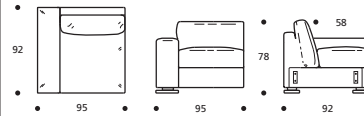

EGO breite Armlehne programm / wide arm program

Art. 8873 92 X 92 X h. 78 cm

Art. 8868 102 X 165 X h. 78 cm

Art. 8867 90 X 165 X h. 78 cm

Art. 8878 90 X 165 X h. 78 cm

Art. 8869 90 X 205 X h. 78 cm

Art. 8879 90 X 205 X h. 78 cm

Art. 8875 91 X 90 X h. 78 cm

Art. 8850 147 x 92/213 x h. 78 cm

Art. 8854 123 x 92/213 x h. 78 cm

Art. 8886 95 X 92 X h. 78 cm

Art. 8882 119 X 92 X h. 78 cm

Art. 8851 187 x 92/213 x h. 78 cm

Art. 8855 163 x 92/213 x h. 78 cm

Art. 8887 163 X 92 X h. 78 cm

Art. 8883 187 X 92 X h. 78 cm

Art. 8852 212 x 92/213 x h. 78 cm

Art. 8856 188 x 92/213 x h. 78 cm

Art. 8888 188 X 92 X h. 78 cm

Art. 8884 212 X 92 X h. 78 cm

Art. 8853 232 x 92/213 x h. 78 cm