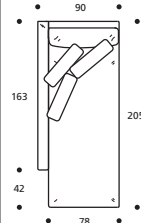

Art. 8887 163 X 92 X h. 78 cm

Art. 8883 187 X 92 X h. 78 cm

Art. 8852 212 x 92/213 x h. 78 cm

Art. 8856 188 x 92/213 x h. 78 cm

Art. 8888 188 X 92 X h. 78 cm

Art. 8884 212 X 92 X h. 78 cm

Art. 8853 232 x 92/213 x h. 78 cm

Art. 8857 208 x 92/213 x h. 78 cm

Art. 8889 208 X 92 X h. 78 cm

Art. 8885 232 X 92 X h. 78 cm

Art. 0153 54 X h. 67 X Ø 12 cm

Art. 8880 60 X 60 X h. 47 cm

Art. 8881 92 X 92 X h. 47 cm

Art. 8870 78 X 50 X h. 47 cm

EGO mittlere Armlehne programm / medium arm program

Art. 8873 92 X 92 X h. 78 cm

Art. 8874 94 X 165 X h. 78 cm

Art. 8867 90 X 165 X h. 78 cm

Art. 8878 90 X 165 X h. 78 cm

Art. 8869 90 X 205 X h. 78 cm

Art. 8879 90 X 205 X h. 78 cm

Art. 8877 83 X 90 X h. 78 cm

Art. 8831 131 x 92/213 x h. 78 cm

Art. 8835 115 x 92/213 x h. 78 cm

Art. 8843 87 X 92 X h. 78 cm

Art. 8839 103 X 92 X h. 78 cm

Art. 8832 171 x 92/213 x h. 78 cm

Art. 8836 155 x 92/213 x h. 78 cm