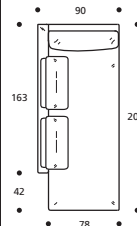

EGO breite Armlehne programm / wide arm program

Art. 8873 92 X 92 X h. 78 cm

Art. 8868 102 X 165 X h. 78 cm

Art. 8867 90 X 165 X h. 78 cm

Art. 8878 90 X 165 X h. 78 cm

Art. 8869 90 X 205 X h. 78 cm

Art. 8879 90 X 205 X h. 78 cm

Art. 8875 91 X 90 X h. 78 cm

Art. 8850 147 x 92/213 x h. 78 cm

Art. 8854 123 x 92/213 x h. 78 cm

Art. 8886 95 X 92 X h. 78 cm

Art. 8882 119 X 92 X h. 78 cm

Art. 8851 187 x 92/213 x h. 78 cm

Art. 8855 163 x 92/213 x h. 78 cm

Art. 8887 163 X 92 X h. 78 cm

Art. 8883 187 X 92 X h. 78 cm

Art. 8852 212 x 92/213 x h. 78 cm

Art. 8856 188 x 92/213 x h. 78 cm

Art. 8888 188 X 92 X h. 78 cm

Art. 8884 212 X 92 X h. 78 cm

Art. 8853 232 x 92/213 x h. 78 cm

Art. 8857 208 x 92/213 x h. 78 cm

Art. 8889 208 X 92 X h. 78 cm

Art. 8885 232 X 92 X h. 78 cm

Art. 0153 54 X h. 67 X Ø 12 cm

Art. 8880 60 X 60 X h. 47 cm

Art. 8881 92 X 92 X h. 47 cm

Art. 8870 78 X 50 X h. 47 cm