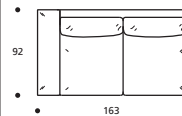

EGO breite Armlehne programm / wide arm program

Art. 8873 92 X 92 X h. 78 cm

Art. 8868 102 X 165 X h. 78 cm

Art. 8867 90 X 165 X h. 78 cm

Art. 8878 90 X 165 X h. 78 cm

Art. 8869 90 X 205 X h. 78 cm

Art. 8879 90 X 205 X h. 78 cm

Art. 8875 91 X 90 X h. 78 cm

Art. 8850 147 x 92/213 x h. 78 cm

Art. 8854 123 x 92/213 x h. 78 cm

Art. 8886 95 X 92 X h. 78 cm

Art. 8882 119 X 92 X h. 78 cm

Art. 8851 187 x 92/213 x h. 78 cm

Art. 8855 163 x 92/213 x h. 78 cm

Art. 8887 163 X 92 X h. 78 cm

Art. 8883 187 X 92 X h. 78 cm

Art. 8852 212 x 92/213 x h. 78 cm

Art. 8856 188 x 92/213 x h. 78 cm

Art. 8888 188 X 92 X h. 78 cm

Art. 8884 212 X 92 X h. 78 cm

Art. 8853 232 x 92/213 x h. 78 cm

Art. 8857 208 x 92/213 x h. 78 cm

Art. 8889 208 X 92 X h. 78 cm

Art. 8885 232 X 92 X h. 78 cm

Art. 0153 54 X h. 67 X Ø 12 cm

Art. 8880 60 X 60 X h. 47 cm

Art. 8881 92 X 92 X h. 47 cm

Art. 8870 78 X 50 X h. 47 cm