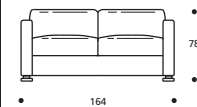

Art. 8838 200 x 92/213 x h. 78 cm

Art. 8846 200 X 92 X h. 78 cm

Art. 8842 216 X 92 X h. 78 cm

Art. 0153 54 X h. 67 X Ø 12 cm

Art. 8880 60 X 60 X h. 47 cm

Art. 8881 92 X 92 X h. 47 cm

Art. 8870 78 X 50 X h. 47 cm

EGO schmale Armlehne programm / slim arm program

Art. 8873 92 X 92 X h. 78 cm

Art. 8866 90 X 165 X h. 78 cm

Art. 8867 90 X 165 X h. 78 cm

Art. 8878 90 X 165 X h. 78 cm

Art. 8869 90 X 205 X h. 78 cm

Art. 8879 90 X 205 X h. 78 cm

Art. 8876 79 X 90 X h. 78 cm

Art. 8862 124 x 92/213 x h. 78 cm

Art. 8858 112 x 92/213 x h. 78 cm

Art. 8890 83 X 92 X h. 78 cm

Art. 8894 95 X 92 X h. 78 cm

Art. 8863 164 x 92/213 x h. 78 cm

Art. 8859 152 x 92/213 x h. 78 cm

Art. 8891 152 X 92 X h. 78 cm

Art. 8895 164 X 92 X h. 78 cm

Art. 8864 189 x 92/213 x h. 78 cm

Art. 8860 177 x 92/213 x h. 78 cm

Art. 8892 177 X 92 X h. 78 cm

Art. 8896 189 X 92 X h. 78 cm

Art. 8865 209 x 92/213 x h. 78 cm