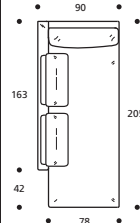

Art. 8844 155 X 92 X h. 78 cm

Art. 8840 171 X 92 X h. 78 cm

Art. 8833 196 x 92/213 x h. 78 cm

Art. 8837 180 x 92/213 x h. 78 cm

Art. 8845 180 X 92 X h. 78 cm

Art. 8841 196 X 92 X h. 78 cm

Art. 8834 216 x 92/213 x h. 78 cm

Art. 8838 200 x 92/213 x h. 78 cm

Art. 8846 200 X 92 X h. 78 cm

Art. 8842 216 X 92 X h. 78 cm

Art. 0153 54 X h. 67 X Ø 12 cm

Art. 8880 60 X 60 X h. 47 cm

Art. 8881 92 X 92 X h. 47 cm

Art. 8870 78 X 50 X h. 47 cm

EGO schmale Armlehne programm / slim arm program

Art. 8873 92 X 92 X h. 78 cm

Art. 8866 90 X 165 X h. 78 cm

Art. 8867 90 X 165 X h. 78 cm

Art. 8878 90 X 165 X h. 78 cm

Art. 8869 90 X 205 X h. 78 cm

Art. 8879 90 X 205 X h. 78 cm

Art. 8876 79 X 90 X h. 78 cm

Art. 8862 124 x 92/213 x h. 78 cm

Art. 8858 112 x 92/213 x h. 78 cm

Art. 8890 83 X 92 X h. 78 cm

Art. 8894 95 X 92 X h. 78 cm

Art. 8863 164 x 92/213 x h. 78 cm

Art. 8859 152 x 92/213 x h. 78 cm