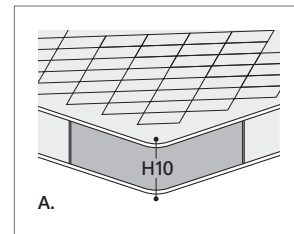

EXTRAS / OPTIONAL EXTRA:

- A. "COMFORT"-Matratze, 10 cm hoch.
  COMFORT mattress height in cm 10.
- B. Verchromter Metallfuß.
  Chrome-plated metal foot.