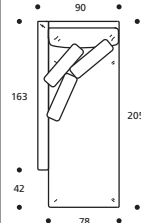

Art. 8844 155 X 92 X h. 78 cm

Art. 8840 171 X 92 X h. 78 cm

Art. 8833 196 x 92/213 x h. 78 cm

Art. 8837 180 x 92/213 x h. 78 cm

Art. 8845 180 X 92 X h. 78 cm

Art. 8841 196 X 92 X h. 78 cm

Art. 8834 216 x 92/213 x h. 78 cm

Art. 8838 200 x 92/213 x h. 78 cm

Art. 8846 200 X 92 X h. 78 cm

Art. 8842 216 X 92 X h. 78 cm

Art. 0153 54 X h. 67 X Ø 12 cm

Art. 8880 60 X 60 X h. 47 cm

Art. 8881 92 X 92 X h. 47 cm

Art. 8870 78 X 50 X h. 47 cm

EGO schmale Armlehne programm / slim arm program

Art. 8873 92 X 92 X h. 78 cm

Art. 8866 90 X 165 X h. 78 cm

Art. 8867 90 X 165 X h. 78 cm

Art. 8878 90 X 165 X h. 78 cm

Art. 8869 90 X 205 X h. 78 cm

Art. 8879 90 X 205 X h. 78 cm

Art. 8876 79 X 90 X h. 78 cm

Art. 8862 124 x 92/213 x h. 78 cm

Art. 8858 112 x 92/213 x h. 78 cm

Art. 8890 83 X 92 X h. 78 cm

Art. 8894 95 X 92 X h. 78 cm

Art. 8863 164 x 92/213 x h. 78 cm

Art. 8859 152 x 92/213 x h. 78 cm