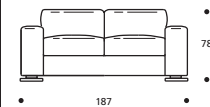

EGO breite Armlehne programm / wide arm program

Art. 8873 92 X 92 X h. 78 cm

Art. 8868 102 X 165 X h. 78 cm

Art. 8867 90 X 165 X h. 78 cm

Art. 8878 90 X 165 X h. 78 cm

Art. 8869 90 X 205 X h. 78 cm

Art. 8879 90 X 205 X h. 78 cm

Art. 8875 91 X 90 X h. 78 cm

Art. 8850 147 x 92/213 x h. 78 cm

Art. 8854 123 x 92/213 x h. 78 cm

Art. 8886 95 X 92 X h. 78 cm

Art. 8882 119 X 92 X h. 78 cm

Art. 8851 187 x 92/213 x h. 78 cm

Art. 8855 163 x 92/213 x h. 78 cm

Art. 8887 163 X 92 X h. 78 cm

Art. 8883 187 X 92 X h. 78 cm

Art. 8852 212 x 92/213 x h. 78 cm

Art. 8856 188 x 92/213 x h. 78 cm

Art. 8888 188 X 92 X h. 78 cm

Art. 8884 212 X 92 X h. 78 cm

Art. 8853 232 x 92/213 x h. 78 cm

Art. 8857 208 x 92/213 x h. 78 cm

Art. 8889 208 X 92 X h. 78 cm

Art. 8885 232 X 92 X h. 78 cm

Art. 0153 54 X h. 67 X Ø 12 cm

Art. 8880 60 X 60 X h. 47 cm

Art. 8881 92 X 92 X h. 47 cm

Art. 8870 78 X 50 X h. 47 cm