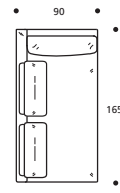

Art. 8844 155 X 92 X h. 78 cm

Art. 8840 171 X 92 X h. 78 cm

Art. 8833 196 x 92/213 x h. 78 cm

Art. 8837 180 x 92/213 x h. 78 cm

Art. 8845 180 X 92 X h. 78 cm

Art. 8841 196 X 92 X h. 78 cm

Art. 8834 216 x 92/213 x h. 78 cm

Art. 8838 200 x 92/213 x h. 78 cm

Art. 8846 200 X 92 X h. 78 cm

Art. 8842 216 X 92 X h. 78 cm

Art. 0153 54 X h. 67 X Ø 12 cm

Art. 8880 60 X 60 X h. 47 cm

Art. 8881 92 X 92 X h. 47 cm

Art. 8870 78 X 50 X h. 47 cm

EGO schmale Armlehne programm / slim arm program

Art. 8873 92 X 92 X h. 78 cm

Art. 8866 90 X 165 X h. 78 cm

Art. 8867 90 X 165 X h. 78 cm

Art. 8878 90 X 165 X h. 78 cm

Art. 8869 90 X 205 X h. 78 cm

Art. 8879 90 X 205 X h. 78 cm

Art. 8876 79 X 90 X h. 78 cm

Art. 8862 124 x 92/213 x h. 78 cm

Art. 8858 112 x 92/213 x h. 78 cm

Art. 8890 83 X 92 X h. 78 cm

Art. 8894 95 X 92 X h. 78 cm

Art. 8863 164 x 92/213 x h. 78 cm

Art. 8859 152 x 92/213 x h. 78 cm