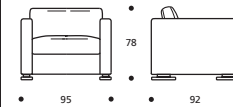

Art. 8838 200 x 92/213 x h. 78 cm

Art. 8846 200 X 92 X h. 78 cm

Art. 8842 216 X 92 X h. 78 cm

Art. 0153 54 X h. 67 X Ø 12 cm

Art. 8880 60 X 60 X h. 47 cm

Art. 8881 92 X 92 X h. 47 cm

Art. 8870 78 X 50 X h. 47 cm

EGO schmale Armlehne programm / slim arm program

Art. 8873 92 X 92 X h. 78 cm

Art. 8866 90 X 165 X h. 78 cm

Art. 8867 90 X 165 X h. 78 cm

Art. 8878 90 X 165 X h. 78 cm

Art. 8869 90 X 205 X h. 78 cm

Art. 8879 90 X 205 X h. 78 cm

Art. 8876 79 X 90 X h. 78 cm

Art. 8862 124 x 92/213 x h. 78 cm

Art. 8858 112 x 92/213 x h. 78 cm

Art. 8890 83 X 92 X h. 78 cm

Art. 8894 95 X 92 X h. 78 cm

Art. 8863 164 x 92/213 x h. 78 cm

Art. 8859 152 x 92/213 x h. 78 cm

Art. 8891 152 X 92 X h. 78 cm

Art. 8895 164 X 92 X h. 78 cm

Art. 8864 189 x 92/213 x h. 78 cm

Art. 8860 177 x 92/213 x h. 78 cm

Art. 8892 177 X 92 X h. 78 cm

Art. 8896 189 X 92 X h. 78 cm

Art. 8865 209 x 92/213 x h. 78 cm