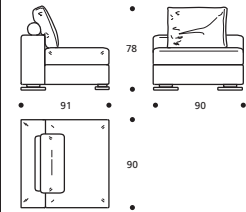

EGO breite Armlehne programm / wide arm program

Art. 8873 92 X 92 X h. 78 cm

Art. 8868 102 X 165 X h. 78 cm

Art. 8867 90 X 165 X h. 78 cm

Art. 8878 90 X 165 X h. 78 cm

Art. 8869 90 X 205 X h. 78 cm

Art. 8879 90 X 205 X h. 78 cm

Art. 8875 91 X 90 X h. 78 cm

Art. 8850 147 x 92/213 x h. 78 cm

Art. 8854 123 x 92/213 x h. 78 cm

Art. 8886 95 X 92 X h. 78 cm

Art. 8882 119 X 92 X h. 78 cm

Art. 8851 187 x 92/213 x h. 78 cm

Art. 8855 163 x 92/213 x h. 78 cm

Art. 8887 163 X 92 X h. 78 cm

Art. 8883 187 X 92 X h. 78 cm

Art. 8852 212 x 92/213 x h. 78 cm

Art. 8856 188 x 92/213 x h. 78 cm

Art. 8888 188 X 92 X h. 78 cm

Art. 8884 212 X 92 X h. 78 cm

Art. 8853 232 x 92/213 x h. 78 cm