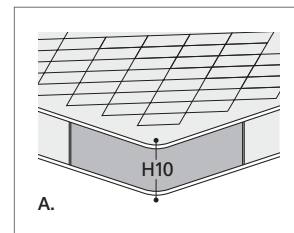

EXTRAS / OPTIONAL EXTRA:

- A. "COMFORT"-Matratze, 10 cm hoch.
  COMFORT mattress height in cm 10.
- B. Verchromter Metallfuß.
  Chrome-plated metal foot.