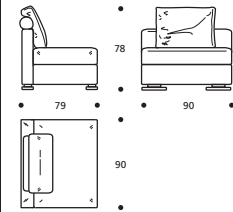

Art. 8844 155 X 92 X h. 78 cm

Art. 8840 171 X 92 X h. 78 cm

Art. 8833 196 x 92/213 x h. 78 cm

Art. 8837 180 x 92/213 x h. 78 cm

Art. 8845 180 X 92 X h. 78 cm

Art. 8841 196 X 92 X h. 78 cm

Art. 8834 216 x 92/213 x h. 78 cm

Art. 8838 200 x 92/213 x h. 78 cm

Art. 8846 200 X 92 X h. 78 cm

Art. 8842 216 X 92 X h. 78 cm

Art. 0153 54 X h. 67 X Ø 12 cm

Art. 8880 60 X 60 X h. 47 cm

Art. 8881 92 X 92 X h. 47 cm

Art. 8870 78 X 50 X h. 47 cm

EGO schmale Armlehne programm / slim arm program

Art. 8873 92 X 92 X h. 78 cm

Art. 8866 90 X 165 X h. 78 cm

Art. 8867 90 X 165 X h. 78 cm

Art. 8878 90 X 165 X h. 78 cm

Art. 8869 90 X 205 X h. 78 cm

Art. 8879 90 X 205 X h. 78 cm

Art. 8876 79 X 90 X h. 78 cm

Art. 8862 124 x 92/213 x h. 78 cm

Art. 8858 112 x 92/213 x h. 78 cm

Art. 8890 83 X 92 X h. 78 cm

Art. 8894 95 X 92 X h. 78 cm

Art. 8863 164 x 92/213 x h. 78 cm

Art. 8859 152 x 92/213 x h. 78 cm