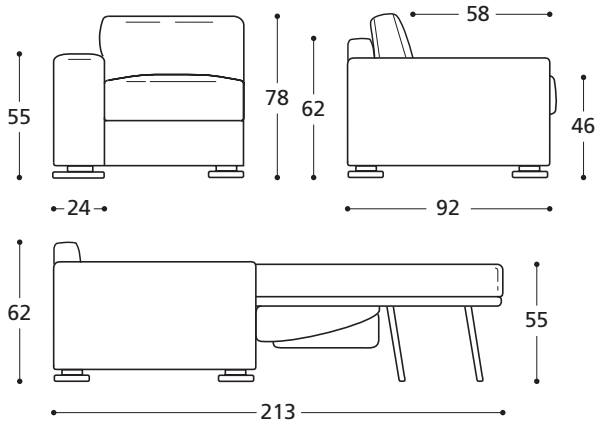

EGO

EGO breite Armlehne / *wide arm*

EGO mittlere Armlehne / *medium arm*

EGO schmale Armlehne / *slim arm*

STANDARDVERSION / STANDARD VERSION:

- 1. Holzfuß, wenghéfarben. 2. Sitzkissen in "POLIDAC".
- 3. Rückenkissen in "POLIDAC". 4. Federkernmatratze H.13 cm.
- 1. Foot in wenge stained wood. 2. Seat cushions in "POLIDAC".
- 3. Back cushions in "POLIDAC". 4. Spring mattress H.13 cm.

Art. 8857 208 x 92/213 x h. 78 cm

Art. 8889 208 X 92 X h. 78 cm

Art. 8885 232 X 92 X h. 78 cm

Art. 0153 54 X h. 67 X Ø 12 cm

Art. 8880 60 X 60 X h. 47 cm

Art. 8881 92 X 92 X h. 47 cm

Art. 8870 78 X 50 X h. 47 cm

Art. 8838 200 x 92/213 x h. 78 cm

Art. 8846 200 X 92 X h. 78 cm

Art. 8842 216 X 92 X h. 78 cm

Art. 0153 54 X h. 67 X Ø 12 cm

Art. 8880 60 X 60 X h. 47 cm

Art. 8881 92 X 92 X h. 47 cm

Art. 8870 78 X 50 X h. 47 cm