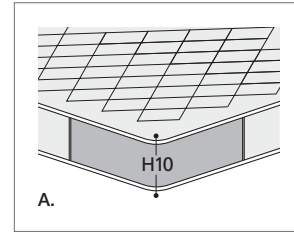

EXTRAS / OPTIONAL EXTRA:

- A. "COMFORT"-Matratze, 10 cm hoch.
  COMFORT mattress height in cm 10.
- B. Verchromter Metallfuß.
  Chrome-plated metal foot.