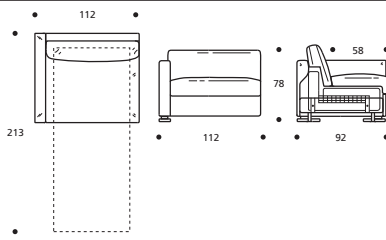

Art. 8844 155 X 92 X h. 78 cm

Art. 8840 171 X 92 X h. 78 cm

Art. 8833 196 x 92/213 x h. 78 cm

Art. 8837 180 x 92/213 x h. 78 cm

Art. 8845 180 X 92 X h. 78 cm

Art. 8841 196 X 92 X h. 78 cm

Art. 8834 216 x 92/213 x h. 78 cm

Art. 8838 200 x 92/213 x h. 78 cm

Art. 8846 200 X 92 X h. 78 cm

Art. 8842 216 X 92 X h. 78 cm

Art. 0153 54 X h. 67 X Ø 12 cm

Art. 8880 60 X 60 X h. 47 cm

Art. 8881 92 X 92 X h. 47 cm

Art. 8870 78 X 50 X h. 47 cm

EGO schmale Armlehne programm / slim arm program

Art. 8873 92 X 92 X h. 78 cm

Art. 8866 90 X 165 X h. 78 cm

Art. 8867 90 X 165 X h. 78 cm

Art. 8878 90 X 165 X h. 78 cm

Art. 8869 90 X 205 X h. 78 cm

Art. 8879 90 X 205 X h. 78 cm

Art. 8876 79 X 90 X h. 78 cm

Art. 8862 124 x 92/213 x h. 78 cm

Art. 8858 112 x 92/213 x h. 78 cm

Art. 8890 83 X 92 X h. 78 cm

Art. 8894 95 X 92 X h. 78 cm

Art. 8863 164 x 92/213 x h. 78 cm

Art. 8859 152 x 92/213 x h. 78 cm