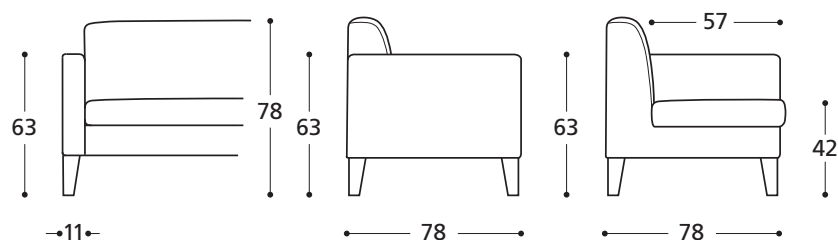

**VERSIONE STANDARD / VERSION STANDARD:**

1. Piede in faggio naturale verniciato opaco. 2. Cuscini seduta in "POLIDAC".

1. Pied en hêtre naturel verni mat. 2. Coussins assise en "POLIDAC".

**ATTENZIONE!** Le misure sono assolutamente indicative perchè riferite ad elementi imbottiti e sagomati.  
**ATTENTION!** Les mesures sont absolument indicatives car elles désignent des éléments rembourrés et façonnés.

# EASY programma / programme

		 <p><b>Art. 1691</b> 91 X 153 X h. 78 cm</p>	
 <p><b>Art. 1680</b> 78 X 78 X h. 78 cm</p>		 <p><b>Art. 1694</b> 78 X 78 X h. 78 cm</p>	 <p><b>Art. 1692</b> 78 X 78 X h. 78 cm</p>
 <p><b>Art. 1681</b> 122 X 78 X h. 78 cm</p>	 <p><b>Art. 1686</b> 111 X 78 X h. 78 cm</p>		
 <p><b>Art. 1682</b> 142 X 78 X h. 78 cm</p>	 <p><b>Art. 1687</b> 131 X 78 X h. 78 cm</p>		
 <p><b>Art. 1683</b> 162 X 78 X h. 78 cm</p>	 <p><b>Art. 1688</b> 151 X 78 X h. 78 cm</p>		
 <p><b>Art. 1684</b> 182 X 78 X h. 78 cm</p>	 <p><b>Art. 1689</b> 171 X 78 X h. 78 cm</p>	 <p><b>Art. 0142</b> 50 X 27 X h. 6/12 cm</p>	 <p><b>Art. 1695</b> 78 X 78 X h. 42 cm</p>
 <p><b>Art. 1685</b> 202 X 78 X h. 78 cm</p>	 <p><b>Art. 1690</b> 191 X 78 X h. 78 cm</p>	 <p><b>Art. 0113</b> 36/43 x 36/43 x h. 0/15 cm</p>	 <p><b>Art. 1693</b> 66 X 66 X h. 42 cm</p>
		 <p><b>Art. 0114</b> 36/43 x 36/43 x h. 0/15 cm</p>	 <p><b>Art. 0181</b> 44 X 44 X h. 44 cm</p>