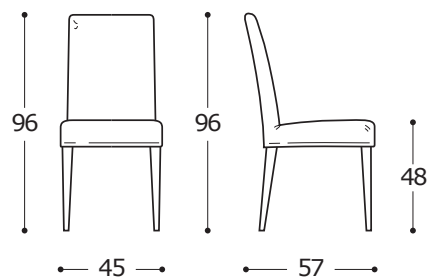

VERSIONE STANDARD / VERSION STANDARD:

- 1. Piede in legno tinta wengè / Pied en bois teinté wengé.
- 2. Struttura in metallo schiumato. Sfoderabilità totale / Structure en métal moussé. Housse entièrement déhoussable.

ATTENZIONE! Le misure sono assolutamente indicative perchè riferite ad elementi imbottiti e sagomati.  
 ATTENTION! Les mesures sont absolument indicatives car elles désignent des éléments rembourrés et façonnés.

Art. 0023

Sedia 45  
 Chaise 45  
 45 x 57 x h. 96 cm

Tessuto / Tissu  
 h.140 cm: 1,90 m