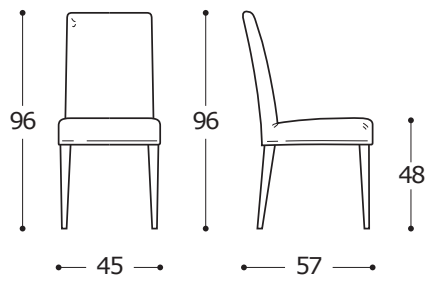

STANDARDVERSION / STANDARD VERSION:

- 1. Holzfuß, wenghéfarben / Foot in wenge stained wood.
- 2. Struktur aus Metall mit Schaumschicht. Komplet abziehbare Bezüge / Foamed metal frame. Completely removable cover.

ACHTUNG! Die Maßangaben aller Produkte sind unbedingt als circa-Maße anzusehen und können etwas variieren, da es sich um sagomatische Polstermöbel (-elemente) handelt.  
 ATTENTION! The dimensions are purely indicative as they refer to upholstered and shaped elements.

Art. 0023

Stuhl 45  
 Chair 45  
 45 x 57 x h. 96 cm

Stoffbedarf / Fabric required  
 h.140 cm: 1,90 m