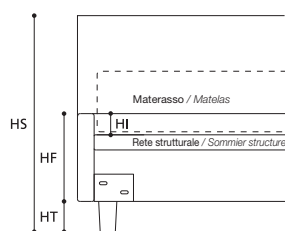

TABELLA ALTEZZE / TABLEAU DES HAUTEURS

HT	cm. 10
HF	cm. 30
HI	cm. 7
HS	cm. 104