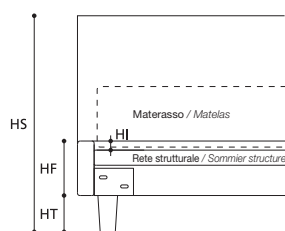

TABELLA ALTEZZE / TABLEAU DES HAUTEURS

HT	cm. 12
HF	cm. 18
HI	cm. 3
HS	cm. 106

OPTIONAL / OPTIONS:

DONALD Cargo

VERSIONE STANDARD / VERSION STANDARD

1. Rete ortopedica con doghe di legno. 2. Testata e fasce perimetrali imbottite in "POLIDAC". 3. Piede standard ABS nero h. 5 cm.

1. Sommier orthopédique avec lattes de bois. 2. Tête et bandes rembourrées en "POLIDAC". 3. Hauteur de pied standard ABS noir 5 cm.

OPTIONAL / OPTIONS:

E. Piede legno h. cm. 7 tinta ciliegio, tinta wengè, tinta faggio, grezzo.

Pied en bois teinté merisier, teinté wengé, teinté hêtre, brut h. cm. 7.