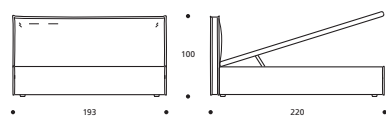

OPTIONAL / OPTIONS:

A. Letto su Misura / Lit sur Mesure.

B. Art. 7830/7829/7828

Letto con rete divisa / Lit avec sommier divisé.

TABELLA ALTEZZE / TABLEAU DES HAUTEURS

HT	cm. 10
HF	cm. 30
HI	cm. 7
HS	cm. 104

ATTENZIONE! Le altezze riportate si riferiscono alla versione con piede standard H. cm.10.
ATTENTION! Les hauteurs se réfèrent à la version avec pied standard H. cm.10.

DONALD programma / programme

DONALD 18.3

Art. 7812 193 X 218 X h. 106 cm

DONALD Cargo

Art. 7818 193 X 220 X h. 100 cm

DONALD 30.3

Art. 7824 193 X 218 X h. 104 cm

DONALD 30.7

Art. 7830 193 X 218 X h. 104 cm

Art. 7811 173 X 218 X h. 106 cm