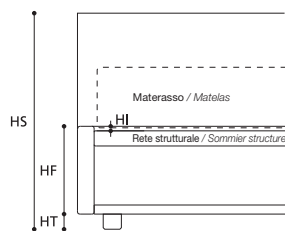

TABELLA ALTEZZE / TABLEAU DES HAUTEURS

HT	cm. 5
HF	cm. 29
HI	cm. 1,5
HS	cm. 100

"Letto su Misura" non disponibile / Lit "sur Mesure" non disponible.

DONALD 30.3

VERSIONE STANDARD / VERSION STANDARD

1. Rete ortopedica con doghe di legno. 2. Testata e fasce perimetrali imbottite in "POLIDAC". 3. Piede in legno tinta wengè h.10 cm.

1. Sommier orthopédique avec lattes de bois. 2. Tête et bandes rembourrées en "POLIDAC". 3. Pied en bois teinté wengé, h.10 cm.

OPTIONAL / OPTIONS:

A. Letto su Misura / Lit sur Mesure.

B. Art. 7824/7823/7822

Letto con rete divisa / Lit avec sommier divisé.