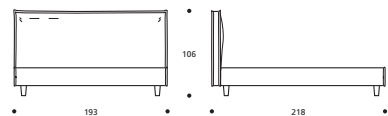

OPTIONAL / OPTIONS:

A. Letto su Misura / Lit sur Mesure.

B. Art. 7830/7829/7828

Letto con rete divisa / Lit avec sommier divisé.

TABELLA ALTEZZE / TABLEAU DES HAUTEURS

HT	cm. 10
HF	cm. 30
HI	cm. 7
HS	cm. 104

ATTENZIONE! Le altezze riportate si riferiscono alla versione con piede standard H. cm.10.
ATTENTION! Les hauteurs se réfèrent à la version avec pied standard H. cm.10.

DONALD programma / programme

DONALD 18.3