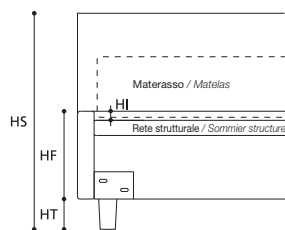

TABELLA ALTEZZE / TABLEAU DES HAUTEURS

HT	cm. 10
HF	cm. 30
HI	cm. 3
HS	cm. 104

ATTENZIONE! Le altezze riportate si riferiscono alla versione con piede standard H. cm.10.
ATTENTION! Les hauteurs se réfèrent à la version avec pied standard H. cm.10.

DONALD 30.7

VERSIONE STANDARD / VERSION STANDARD

1. Rete ortopedica con doghe di legno. 2. Testata e fasce perimetrali imbottite in "POLIDAC". 3. Piede in legno tinta wengè h.10 cm.

1. Sommier orthopédique avec lattes de bois. 2. Tête et bandes rembourrées en "POLIDAC". 3. Pied en bois teinté wengé, h.10 cm.

OPTIONAL / OPTIONS:

A. Letto su Misura / Lit sur Mesure.

B. Art. 7830/7829/7828

Letto con rete divisa / Lit avec sommier divisé.