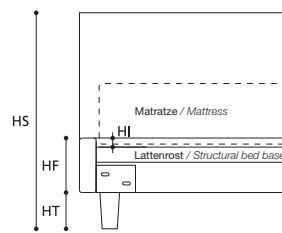

EXTRAS / OPTIONAL EXTRA:

- A. Bett in Sondermaß / Tailor-made bed.
- B. Art. 7812/7811/7810
Bett mit geteiltem Lattenrost / Bed with divided bed base.
- C. Bett mit Lattenrost für Matratze 190 cm / Bed with base for 190 cm. mattress.
- D. Fuß aus poliertem Metall, 13 cm hoch / Polished metal foot, h. cm. 13.

TABELLE HÖHENMAßE / TABLE HEIGHTS	
HT	cm. 12
HF	cm. 18
HI	cm. 3
HS	cm. 106

EXTRAS / OPTIONAL EXTRA

ACHTUNG! Die angegebenen Höhenmaße beziehen sich auf die Standardversion mit 12-cm-hohem Fuß.
ATTENTION! The heights shown above refer to the standard foot version H. 12 cm.

Die angegebenen Höhenmaße variieren mit der unterschiedlichen Höhe des Fußes (siehe auch Tabelle).
Bed heights vary according to foot height (see table).

DONALD Cargo

STANDARDVERSION / STANDARD VERSION:

Art. 7826 103 X 218 X h. 104 cm

D. h. 13 cm

E. h. 7 cm