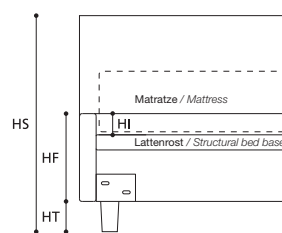

EXTRAS / OPTIONAL EXTRA:

- A. Bett in Sondermaß / Tailor-made bed.
- B. Art. 7830/7829/7828
Bett mit geteiltem Lattenrost / Bed with divided bed base.

TABELLE HÖHENMAßE / TABLE HEIGHTS	
HT	cm. 10
HF	cm. 30
HI	cm. 7
HS	cm. 104

ACHTUNG! Die angegebenen Höhenmaße beziehen sich auf die Standardversion mit 10-cm-hohem Fuß.
ATTENTION! The heights shown above refer to the standard foot version H. 10 cm.

DONALD programm / program

DONALD 18.3