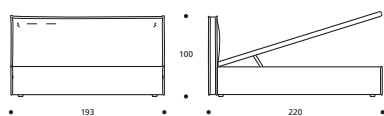

ACHTUNG! Die angegebenen Höhenmaße beziehen sich auf die Standardversion mit 10-cm-hohem Fuß.
ATTENTION! The heights shown above refer to the standard foot version H. 10 cm.

DONALD programm / program

DONALD 18.3

Art. 7812 193 X 218 X h. 106 cm

DONALD Cargo

Art. 7818 193 X 220 X h. 100 cm

DONALD 30.3

Art. 7824 193 X 218 X h. 104 cm

DONALD 30.7

Art. 7830 193 X 218 X h. 104 cm

Art. 7811 173 X 218 X h. 106 cm