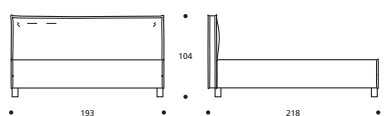

ACHTUNG! Die angegebenen Höhenmaße beziehen sich auf die Standardversion mit 10-cm-hohem Fuß.
ATTENTION! The heights shown above refer to the standard foot version H. 10 cm.

DONALD programm / program

DONALD 18.3

Art. 7812 193 X 218 X h. 106 cm

DONALD Cargo

Art. 7818 193 X 220 X h. 100 cm

DONALD 30.3

Art. 7824 193 X 218 X h. 104 cm

DONALD 30.7

Art. 7830 193 X 218 X h. 104 cm

Art. 7811 173 X 218 X h. 106 cm