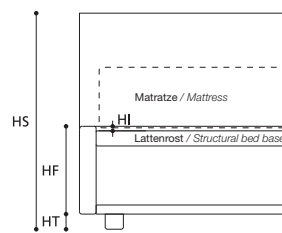

EXTRAS / OPTIONAL EXTRA:

- E. Holzfuß, 7 cm hoch, kirschfarben, wengéhéfarben, Buche natur, roh.
Foot in cherry stained wood, in wenge, in beech, raw wood h. cm. 7.

Bett in Sondermaß nicht möglich / Tailor-made not available.

TABELLE HÖHENMAßE / TABLE HEIGHTS	
HT	cm. 5
HF	cm. 29
HI	cm. 1,5
HS	cm. 100

EXTRAS / OPTIONAL EXTRA

ACHTUNG! Die angegebenen Höhenmaße beziehen sich auf die Standardversion mit 5-cm-hohem Fuß.
ATTENTION! The heights shown above refer to the standard foot version H. 5 cm.