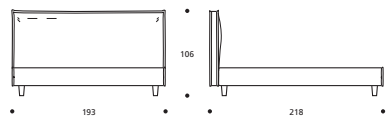

DONALD programm / program

DONALD 18.3

Art. 7812 193 X 218 X h. 106 cm