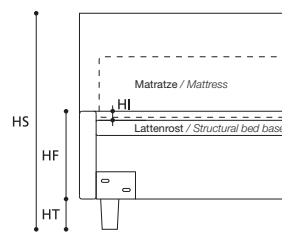

Die angegebenen Höhenmaße variieren mit der unterschiedlichen Höhe des Fußes (siehe auch Tabelle).
Bed heights vary according to foot height (see table).

DONALD 30.3

STANDARDVERSION / STANDARD VERSION:

- 1. Orthopädischer Lattenrost. 2. Kopfteil und Rahmen sind mit "POLIDAC" gepolstert.
- 3. Standardfuß wengéhéfarben, 10 cm hoch.
- 1. Orthopaedic slatted wood bed base. 2. Headboard and perimeter strip padded with "POLIDAC". 3. Wenge-stained wooden foot, h. cm. 10.

EXTRAS / OPTIONAL EXTRA:

- A. Bett in Sondermaß / Tailor-made bed.
- B. Art. 7824/7823/7822
Bett mit geteiltem Lattenrost / Bed with divided bed base.

TABELLE HÖHENMAßE / TABLE HEIGHTS	
HT	cm. 10
HF	cm. 30
HI	cm. 3
HS	cm. 104