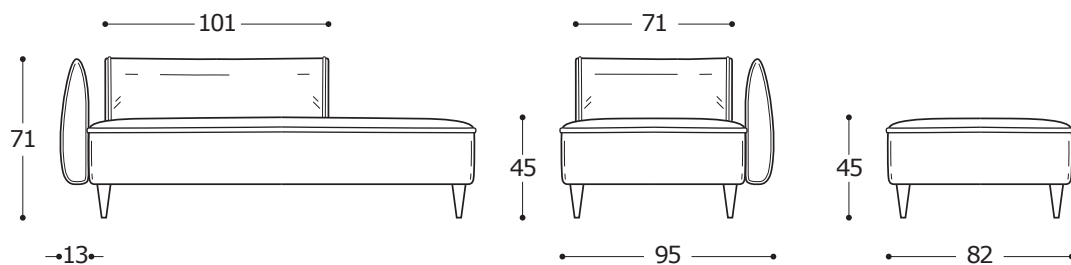

VERSIONE STANDARD / VERSION STANDARD:

1. Piede in legno tinta wengè h. cm. 15. 2. Seduta in "POLIACTIVE". 3. Schienali in "POLIDAC".
 1. Pied en bois teinté wengé h. cm. 15. 2. Assise en "POLIACTIVE". 3. Coussins dos en "POLIDAC".

ATTENZIONE! Le misure sono assolutamente indicative perchè riferite ad elementi imbottiti e sagomati.
 ATTENTION! Les mesures sont absolument indicatives car elles désignent des éléments rembourrés et façonnés.

Art. 0116	Piumetto 65x65 <i>"Piumetto" 65x65</i> 60/65 x 60/65 x h. 0/16 cm	Tessuto / Tissu h.140 cm: 0,80 m
		

Art. 1123	Cuscino schienale libero <i>Coussin dos libre</i> 70 X 33 X h. 31 cm	Tessuto / Tissu h.140 cm: 1,10 m
		
70		
		
31		

Art. 0186	Tronchetto 44x44 <i>Tronchetto 44x44</i> 44 x 44 x h. 44 cm	Tessuto / Tissu h.140 cm: 1,50 m
		
44		
		
44		