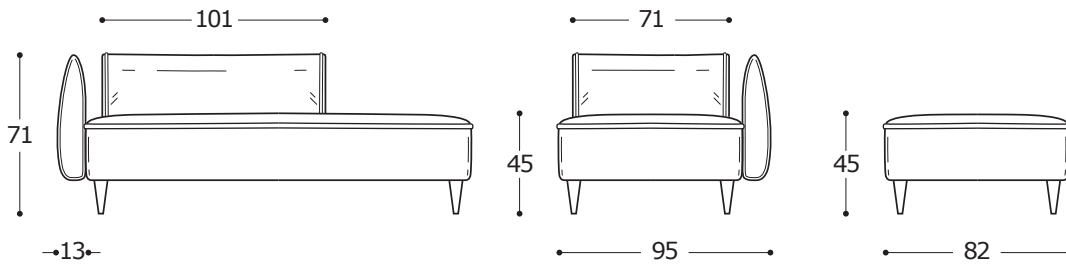

STANDARDVERSION / STANDARD VERSION:

1. Holzfuß, wenghéfarben, 15 cm hoch. 2. Sitzkissen in "POLIACTIVE". 3. Rückenkissen in "POLIDAC".  
 1. Foot in wenge stained wood h. 15 cm. 2. Seat cushions in "POLIACTIVE". 3. Back cushions in "POLIDAC".

ACHTUNG! Die Maßangaben aller Produkte sind unbedingt als circa-Maße anzusehen und können etwas variieren, da es sich um sagomatische Polstermöbel (-elemente) handelt.  
 ATTENTION! The dimensions are purely indicative as they refer to upholstered and shaped elements.