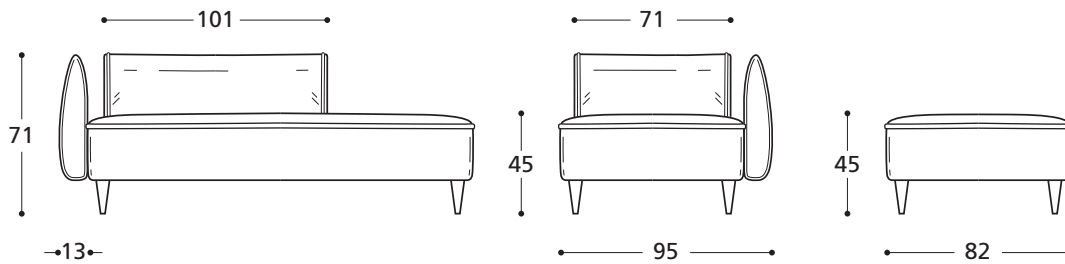

STANDARDVERSION / STANDARD VERSION:

1. Holzfuß, wenghéfarben, 15 cm hoch. 2. Sitzkissen in "POLIDAC". 3. Rückenkissen in "POLIDAC".
 1. Foot in wenge stained wood h. 15 cm. 2. Seat cushions in "POLIDAC". 3. Back cushions in "POLIDAC".

ACHTUNG! Die Maßangaben aller Produkte sind unbedingt als circa-Maße anzusehen und können etwas variieren, da es sich um sagomatische Polstermöbel (-elemente) handelt.
ATTENTION! The dimensions are purely indicative as they refer to upholstered and shaped elements.