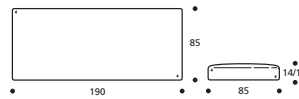

DEREK programma due sponde / programme deux côtés

 <p>Art. 7161 202 x 91 x h. 73 cm</p>	 <p>Art. 7167 202 x 91 x h. 73 cm</p>	 <p>Art. 7162 202 x 91 x h. 61 cm</p>	 <p>Art. 7168 202 x 91 x h. 73 cm</p>	
 <p>Art. 7163 211 x 91 x h. 73 cm</p>	 <p>Art. 7169 211 x 91 x h. 73 cm</p>	 <p>Art. 7164 211 x 91 x h. 64 cm</p>	 <p>Art. 7170 211 x 91 x h. 73 cm</p>	
 <p>Art. 7165 221 x 91 x h. 77 cm</p>	 <p>Art. 7171 221 x 91 x h. 77 cm</p>	 <p>Art. 7166 221 x 91 x h. 64 cm</p>	 <p>Art. 7172 221 x 91 x h. 73 cm</p>	

Tipi di seduta / Types de sièges

Disponibili per l'intero programma DEREK
Disponibles pour tout le programme DEREK

Art. 7176 83 x 193 x h. 18 cm

Art. 7177

Art. 7178 83 x 193 x h. 18 cm

Art. 7179

Art. 8762 85 x 190 x h. 14/18 cm