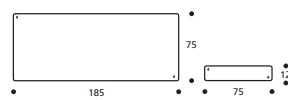

Complementi / Compléments

Disponibili per l'intero programma DEREK
Disponibles pour tout le programme DEREK

Art. 8032 75 x 185 x h. 12 cm