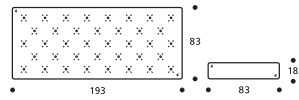

Tipi di seduta / Types de sièges

Disponibili per l'intero programma DEREK
Disponibles pour tout le programme DEREK

Art. 7176 83 x 193 x h. 18 cm