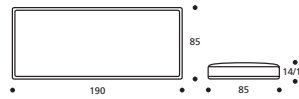

DEREK programma due sponde / programme deux côtés

 <p>Art. 7161 202 x 91 x h. 73 cm</p>	 <p>Art. 7167 202 x 91 x h. 73 cm</p>	 <p>Art. 7162 202 x 91 x h. 61 cm</p>	 <p>Art. 7168 202 x 91 x h. 73 cm</p>	
 <p>Art. 7163 211 x 91 x h. 73 cm</p>	 <p>Art. 7169 211 x 91 x h. 73 cm</p>	 <p>Art. 7164 211 x 91 x h. 64 cm</p>	 <p>Art. 7170 211 x 91 x h. 73 cm</p>	
 <p>Art. 7165 221 x 91 x h. 77 cm</p>	 <p>Art. 7171 221 x 91 x h. 77 cm</p>	 <p>Art. 7166 221 x 91 x h. 64 cm</p>	 <p>Art. 7172 221 x 91 x h. 73 cm</p>	

Tipi di seduta / Types de sièges

Disponibili per l'intero programma DEREK
Disponibles pour tout le programme DEREK

Art. 7176 83 x 193 x h. 18 cm

Art. 7177

Art. 7178 83 x 193 x h. 18 cm

Art. 7179

Art. 8762 85 x 190 x h. 14/18 cm