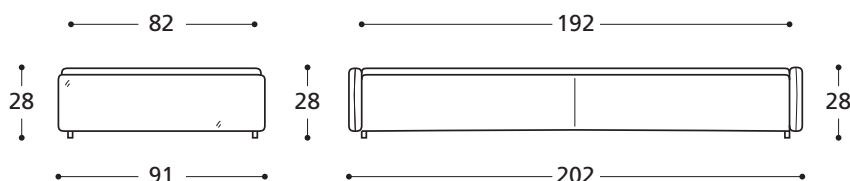

**VERSIONE STANDARD / VERSION STANDARD:**

1. Rete a doghe fissa cm. 82x192 NON basculante. **Materasso, complementi ed accessori esclusi.**
 1. Sommier à lattes fixe 82x192 cm NON inclinabile. **Matelas, compléments et accessoires non inclus.**