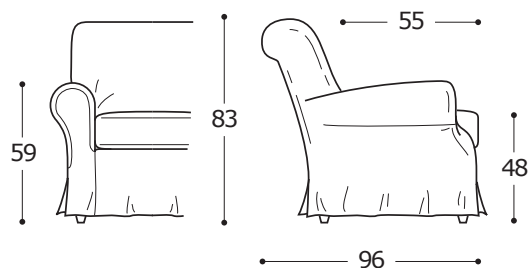

VERSIONE STANDARD / VERSION STANDARD:

1. Piede in legno. 2. Cuscini seduta in "POLIDAC".

1. Pied en bois. 2. Coussins assise en "POLIDAC".

ATTENZIONE! Le misure sono assolutamente indicative perchè riferite ad elementi imbottiti e sagomati.
 ATTENTION! Les mesures sont absolument indicatives car elles désignent des éléments rembourrés et façonnés.

C. Fodera bicolore / Doublure bicolore.

Art. 9590

Divano 142 2Posti ridotto
Canapé 142 2Places réduit
142 X 96 X h. 83 cmTessuto / Tissu
h.140 cm: 8,50 m

142

Art. 9591

Divano 170 2Posti
Canapé 170 2Places
170 X 96 X h. 83 cmTessuto / Tissu
h.140 cm: 9,50 m

170

Art. 9592

Divano 198 3Posti ridotto
Canapé 198 3Places réduit
198 X 96 X h. 83 cmTessuto / Tissu
h.140 cm: 10,50 m

198

Art. 9593

Divano 226 3Posti
Canapé 226 3Places
226 X 96 X h. 83 cmTessuto / Tissu
h.140 cm: 11,50 m

Cuscino cordonato 45x45
Coussin avec cordon 45x45
45/48 x 45/48 x h.1/15 cmTessuto / Tissu
h.140 cm: 0,70 m