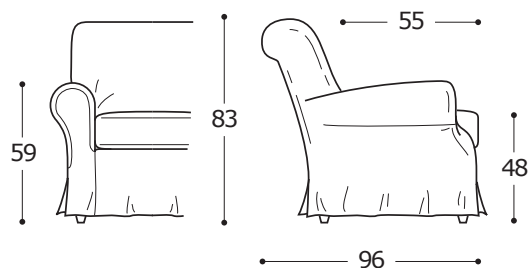

STANDARDVERSION / STANDARD VERSION:

1. Holzfuß. 2. Sitzkissen in "POLIDAC".

1. Foot in wood. 2. Seat cushions in "POLIDAC".

ACHTUNG! Die Maßangaben aller Produkte sind unbedingt als circa-Maße anzusehen und können etwas variieren, da es sich um sagomatische Polstermöbel (-elemente) handelt.
 ATTENTION! The dimensions are purely indicative as they refer to upholstered and shaped elements.

C. Fertigung in zwei-/mehrfarbiger Ausführung / Two-tone cover.

<p>Art. 9590</p>  <p>142</p>	<p>2-Sitzer, klein 142 Sofa 142 2Seater compact 142 X 96 X h. 83 cm</p>	<p>Stoffbedarf / Fabric required h.140 cm: 8,50 m</p>	<p>Art. 9557</p>  <p>89</p>	<p>Sessel 89 Armchair 89 89 X 96 X h. 83 cm</p>	<p>Stoffbedarf / Fabric required h.140 cm: 5,50 m</p>
<p>Art. 9591</p>  <p>170</p>	<p>2-Sitzer 170 Sofa 170 2Seater 170 X 96 X h. 83 cm</p>	<p>Stoffbedarf / Fabric required h.140 cm: 9,50 m</p>	<p>Art. 9594</p>   <p>60 60</p>	<p>Hocker 60x60 Pouf 60x60 60 X 60 X h. 47 cm</p>	<p>Stoffbedarf / Fabric required h.140 cm: 3,40 m</p>
<p>Art. 9592</p>  <p>198</p>	<p>3-Sitzer, klein 198 Sofa 198 3Seater compact 198 X 96 X h. 83 cm</p>	<p>Stoffbedarf / Fabric required h.140 cm: 10,50 m</p>	<p>Art. 9595</p>   <p>75 75</p>	<p>Hocker 75x75 Pouf 75x75 75 X 75 X h. 47 cm</p>	<p>Stoffbedarf / Fabric required h.140 cm: 4,90 m</p>
<p>Art. 9593</p>  <p>226</p>	<p>3-Sitzer 226 Sofa 226 3Seater 226 X 96 X h. 83 cm</p>	<p>Stoffbedarf / Fabric required h.140 cm: 11,50 m</p>			
<p>Art. 0117</p> 	<p>Kordelkissen 40x40 Piped cushion 40x40 38/42 x 38/42 x h.1/15 cm</p>	<p>Stoffbedarf / Fabric required h.140 cm: 0,60 m</p>	<p>Art. 0118</p> 	<p>Kordelkissen 45x45 Piped cushion 45x45 45/48 x 45/48 x h.1/15 cm</p>	<p>Stoffbedarf / Fabric required h.140 cm: 0,70 m</p>