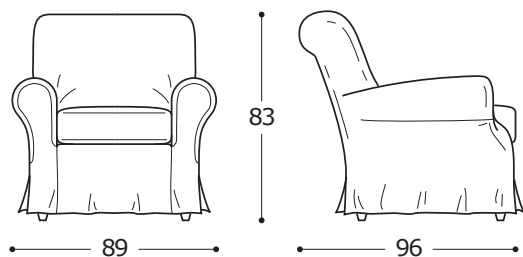

VERSIONE STANDARD / VERSION STANDARD:

1. Piede in legno. 2. Cuscino seduta "POLIDAC".
 1. Pied en bois. 2. Coussin assise en "POLIDAC".

ATTENZIONE! Le misure sono assolutamente indicative perchè riferite ad elementi imbottiti e sagomati.
 ATTENTION! Les mesures sont absolument indicatives car elles désignent des éléments rembourrés et façonnés.

OPTIONAL / OPTIONS:

- A. Cuscino seduta in versione "POLIPIUMA"
 Coussin assise en "POLIPIUMA".
 B. Cordonatura in tessuto diverso / Cordage en tissu différent.
 C. Fodera bicolore / Doublure bicolore.

Art. 9557 Poltrona 89
 Fauteuil 89
 89 x 96 x h. 83 cm

Tessuto / Tissu
 h.140 cm: 5,50 m

Art. 9642 Pouff 50x50
 Pouf 50x50
 50 X 50 X h. 42 cm

Tessuto / Tissu
 h.140 cm: 2,00 m