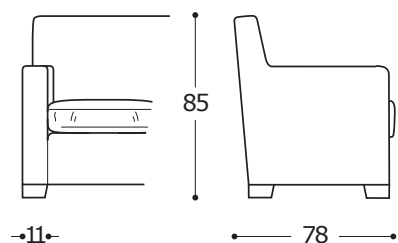

DIVANO / CANAPÉ

VERSIONE STANDARD / VERSION STANDARD:

1. Piede in faggio naturale tinta moka. 2. Cuscini seduta in "POLIDAC".
 1. Pied en hêtre naturel teinte moka. 2. Coussins assise en "POLIDAC".

ATTENZIONE! Le misure sono assolutamente indicative perchè riferite ad elementi imbottiti e sagomati.
 ATTENTION! Les mesures sont absolument indicatives car elles désignent des éléments rembourrés et façonnés.

Art. 0915 Poltrona 74
 Fauteuil 74
 74 x 78 x h. 85 cm
 Tessuto / Tissu
 h.140 cm: 4,50 m

Art. 0917 Divano 175 3Posti
 Canapé 175 3Places
 175 x 78 x h. 85 cm
 Tessuto / Tissu
 h.140 cm: 7,80 m

Art. 0916 Divano 125 2Posti ridotto
 Canapé 125 2Places réduit
 125 x 78 x h. 85 cm
 Tessuto / Tissu
 h.140 cm: 6,50 m

Art. 0918 Pouff 57x57
 Pouf 57x57
 57 X 57 X h. 46 cm
 Tessuto / Tissu
 h.140 cm: 3,20 m