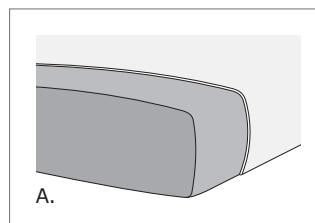

DIVANO / CANAPÉ

VERSIONE STANDARD / VERSION STANDARD:

1. Piede in faggio naturale tinta moka. 2. Cuscini seduta in "POLIDAC".
 1. Pied en hêtre naturel teinte moka. 2. Coussins assise en "POLIDAC".

ATTENZIONE! Le misure sono assolutamente indicative perchè riferite ad elementi imbottiti e sagomati.
 ATTENTION! Les mesures sont absolument indicatives car elles désignent des éléments rembourrés et façonnés.

Art. 0915 Poltrona 74
 Fauteuil 74
 74 x 78 x h. 85 cm
 Tessuto / Tissu
 h.140 cm: 4,50 m

Art. 0917 Divano 175 3Posti
 Canapé 175 3Places
 175 x 78 x h. 85 cm
 Tessuto / Tissu
 h.140 cm: 7,80 m

Art. 0916 Divano 125 2Posti ridotto
 Canapé 125 2Places réduit
 125 x 78 x h. 85 cm
 Tessuto / Tissu
 h.140 cm: 6,50 m