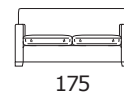

Art. 0915 Sessel 74
 Armchair 74
 74 x 78 x h. 85 cm
 Stoffbedarf / Fabric required
 h.140 cm: 4,50 m

Art. 0917 3-Sitzer 175
 Sofa 175 3Seater
 175 x 78 x h. 85 cm
 Stoffbedarf / Fabric required
 h.140 cm: 7,80 m

Art. 0916 2-Sitzer, klein 125
 Sofa 125 2Seater compact
 125 x 78 x h. 85 cm
 Stoffbedarf / Fabric required
 h.140 cm: 6,50 m

Art. 0918 Hocker 57x57
 Pouf 57x57
 57 X 57 X h. 46 cm
 Stoffbedarf / Fabric required
 h.140 cm: 3,20 m