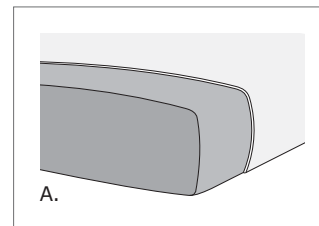

SOFA / SOFA

STANDARDVERSION / STANDARD VERSION:

1. Fuß in mokkafarbener Buche. 2. Sitzkissen in "POLIDAC".
 1. Natural beech foot moka stained. 2. Seat cushions in "POLIDAC".

ACHTUNG! Die Maßangaben aller Produkte sind unbedingt als circa-Maße anzusehen und können etwas variieren, da es sich um sagomatische Polstermöbel (-elemente) handelt.
 ATTENTION! The dimensions are purely indicative as they refer to upholstered and shaped elements.

Art. 0915 Sessel 74
 Armchair 74
 74 x 78 x h. 85 cm
 Stoffbedarf / Fabric required
 h.140 cm: 4,50 m

Art. 0917 3-Sitzer 175
 Sofa 175 3Seater
 175 x 78 x h. 85 cm
 Stoffbedarf / Fabric required
 h.140 cm: 7,80 m