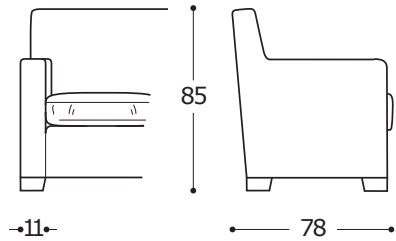

ACHTUNG! Die Maßangaben aller Produkte sind unbedingt als circa-Maße anzusehen und können etwas variieren, da es sich um sagomatische Polstermöbel (-elemente) handelt.
ATTENTION! The dimensions are purely indicative as they refer to upholstered and shaped elements.

STANDARDFUSS / STANDARD FOOT
Fuß in mokkafarbener Buche.
Natural beech foot moka stained.

EXTRAS / OPTIONAL EXTRA:

A. Sitzkissenset "HÄRTER" / Seat cushions in "HIGH DENSITY".
B. Fuß in aufgehellter Buche / Natural beech foot white stained.