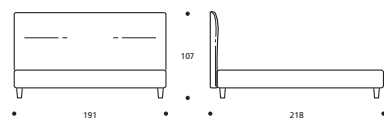

OPTIONAL / OPTIONS:

- A. Letto su Misura / Lit sur Mesure.
- B. Art. 7854/7853/7852
Letto con rete divisa / Lit avec sommier divisé.

TABELLA ALTEZZE / TABLEAU DES HAUTEURS	
HT	cm. 10
HF	cm. 30
HI	cm. 7
HS	cm. 105

ATTENZIONE! Le altezze riportate si riferiscono alla versione con piede standard H. cm.10.
 ATTENTION! Les hauteurs se réfèrent à la version avec pied standard H. cm.10.

CLOUD programma / programme

CLOUD 18.3