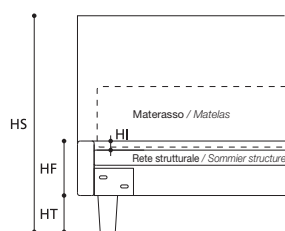

OPTIONAL / OPTIONS:

- A. Letto su Misura / Lit sur Mesure.
- B. Art. 7836/7835/7834
  Letto con rete divisa / Lit avec sommier divisé.
- C. Letto con rete per materasso cm.190 / Lit avec réseau pour matelas cm.190.
- D. Piede in metallo lucido, h. cm.13 / Pied en métal poli, h. cm.13.

TABELLA ALTEZZE / TABLEAU DES HAUTEURS	
HT	cm. 12
HF	cm. 18
HI	cm. 3
HS	cm. 107

OPTIONAL / OPTIONS:

ATTENZIONE! Le altezze riportate si riferiscono alla versione con piede standard H. cm.12.
ATTENTION! Les hauteurs se réfèrent à la version avec pied standard H. cm.12.

CLOUD Cargo

VERSIONE STANDARD / VERSION STANDARD

1. Rete ortopedica con doghe di legno. 2. Testata e fasce perimetrali imbottite in "POLIDAC". 3. Piede standard ABS nero h. 5 cm.
1. Sommier orthopédique avec lattes de bois. 2. Tête et bandes rembourrées en "POLIDAC". 3. Hauteur de pied standard ABS noir 5 cm.

OPTIONAL / OPTIONS:

- E. Piede legno h. cm. 7 tinta ciliegio, tinta wengè, tinta faggio, grezzo.
  Pied en bois teinté merisier, teinté wengé, teinté hêtre, brut h. cm. 7.