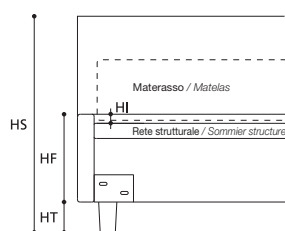

TABELLA ALTEZZE / TABLEAU DES HAUTEURS	
HT	cm. 10
HF	cm. 30
HI	cm. 3
HS	cm. 105

ATTENZIONE! Le altezze riportate si riferiscono alla versione con piede standard H. cm.10.
ATTENTION! Les hauteurs se réfèrent à la version avec pied standard H. cm.10.

CLOUD 30.7

VERSIONE STANDARD / VERSION STANDARD

1. Rete ortopedica con doghe di legno. 2. Testata e fasce perimetrali imbottite in "POLIDAC". 3. Piede in legno tinta wengè h.10 cm.
1. Sommier orthopédique avec lattes de bois. 2. Tête et bandes rembourrées en "POLIDAC". 3. Pied en bois teinté wengé, h.10 cm.

OPTIONAL / OPTIONS:

- A. Letto su Misura / Lit sur Mesure.
- B. Art. 7854/7853/7852
  Letto con rete divisa / Lit avec sommier divisé.