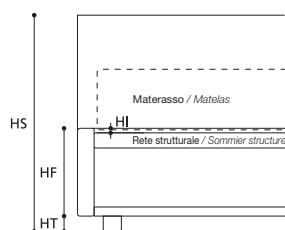

TABELLA ALTEZZE / TABLEAU DES HAUTEURS	
HT	cm. 5
HF	cm. 29
HI	cm. 1,5
HS	cm. 101

OPTIONAL / OPTIONS:

"Letto su Misura" non disponibile / Lit "sur Mesure" non disponible.

ATTENZIONE! Le altezze riportate si riferiscono alla versione con piede standard H. cm. 5.
ATTENTION! Les hauteurs se réfèrent à la version avec pied standard H. cm. 5.

CLOUD 30.3

VERSIONE STANDARD / VERSION STANDARD

1. Rete ortopedica con doghe di legno. 2. Testata e fasce perimetrali imbottite in "POLIDAC". 3. Piede in legno tinta wengè h.10 cm.
1. Sommier orthopédique avec lattes de bois. 2. Tête et bandes rembourrées en "POLIDAC". 3. Pied en bois teinté wengé, h.10 cm.

OPTIONAL / OPTIONS:

- A. Letto su Misura / Lit sur Mesure.
- B. Art. 7848/7847/7846
  Letto con rete divisa / Lit avec sommier divisé.