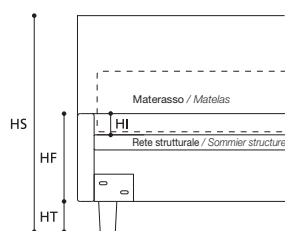

TABELLA ALTEZZE / TABLEAU DES HAUTEURS	
HT	cm. 10
HF	cm. 30
HI	cm. 7
HS	cm. 105