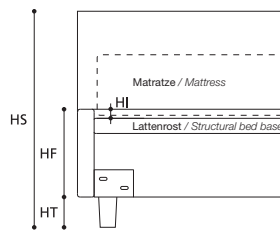

TABELLE HÖHENMAßE / TABLE HEIGHTS	
HT	cm. 10
HF	cm. 30
HI	cm. 3
HS	cm. 105

ACHTUNG! Die angegebenen Höhenmaße beziehen sich auf die Standardversion mit 10-cm-hohem Fuß.
ATTENTION! The heights shown above refer to the standard foot version H. 10 cm.

CLOUD 30.7

STANDARDVERSION / STANDARD VERSION:

1. Orthopädischer Lattenrost. 2. Kopfteil und Rahmen sind mit "POLIDAC" gepolstert.
3. Standardfuß wengéhéfarben, 10 cm hoch.
1. Orthopaedic slatted wood bed base. 2. Headboard and perimeter strip padded with "POLIDAC". 3. Wenge-stained wooden foot, h. cm. 10.

EXTRAS / OPTIONAL EXTRA:

- A. Bett in Sondermaß / Tailor-made bed.
- B. Art. 7854/7853/7852
  Bett mit geteiltem Lattenrost / Bed with divided bed base.