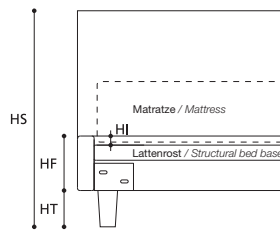

EXTRAS / OPTIONAL EXTRA:

- A. Bett in Sondermaß / Tailor-made bed.
- B. Art. 7836/7835/7834
  Bett mit geteiltem Lattenrost / Bed with divided bed base.
- C. Bett mit Lattenrost für Matratze 190 cm / Bed with base for 190 cm. mattress.
- D. Fuß aus poliertem Metall, 13 cm hoch / Polished metal foot, h. cm. 13.

TABELLE HÖHENMAßE / TABLE HEIGHTS	
HT	cm. 12
HF	cm. 18
HI	cm. 3
HS	cm. 107

EXTRAS / OPTIONAL EXTRA

ACHTUNG! Die angegebenen Höhenmaße beziehen sich auf die Standardversion mit 12-cm-hohem Fuß.
ATTENTION! The heights shown above refer to the standard foot version H. 12 cm.

CLOUD Cargo

STANDARDVERSION / STANDARD VERSION:

1. Orthopädischer Lattenrost. 2. Kopfteil und Rahmen sind mit "POLIDAC" gepolstert.
3. Standardfuß aus schwarzem ABS, 5 cm hoch.
1. Orthopaedic slatted wood bed base. 2. Headboard and perimeter strip padded with "POLIDAC". 3. Standard height of black ABS feet 5 cm.

EXTRAS / OPTIONAL EXTRA:

- E. Holzfuß, 7 cm hoch, kirschfarben, wengéhéfarben, Buche natur, roh.
- Foot in cherry stained wood, in wenge, in beech, raw wood h. cm. 7.

Bett in Sondermaß nicht möglich / Tailor-made not available.