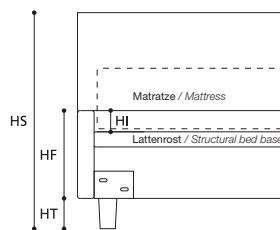

TABELLE HÖHENMAßE / TABLE HEIGHTS	
HT	cm. 10
HF	cm. 30
HI	cm. 7
HS	cm. 105

ACHTUNG! Die angegebenen Höhenmaße beziehen sich auf die Standardversion mit 10-cm-hohem Fuß.
ATTENTION! The heights shown above refer to the standard foot version H. 10 cm.