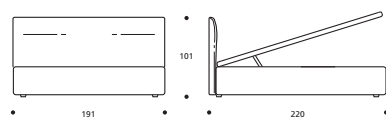

CLOUD Cargo

Art. 7842 191 X 220 X h. 101 cm