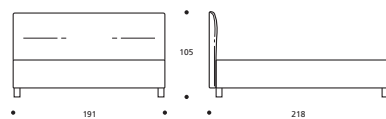

CLOUD 30.3

Art. 7848 191 X 218 X h. 105 cm