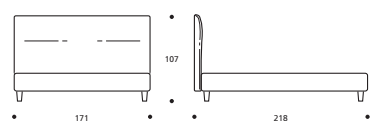

**ACHTUNG!** Die angegebenen Höhenmaße beziehen sich auf die Standardversion mit 10-cm-hohem Fuß.  
**ATTENTION!** The heights shown above refer to the standard foot version H. 10 cm.

CLOUD 18.3

Art. 7836 191 X 218 X h. 107 cm

CLOUD Cargo

Art. 7842 191 X 220 X h. 101 cm

CLOUD 30.3

Art. 7848 191 X 218 X h. 105 cm

CLOUD 30.7

Art. 7854 191 X 218 X h. 105 cm

Art. 7835 171 X 218 X h. 107 cm

Art. 7841 171 X 220 X h. 101 cm

Art. 7847 171 X 218 X h. 105 cm

Art. 7853 171 X 218 X h. 105 cm

Art. 7834 151 X 218 X h. 107 cm

Art. 7840 151 X 220 X h. 101 cm

Art. 7846 151 X 218 X h. 105 cm

Art. 7852 151 X 218 X h. 105 cm

Art. 7833 131 X 218 X h. 107 cm