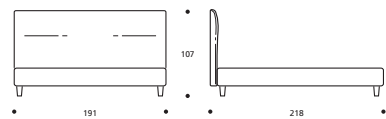

**EXTRAS / OPTIONAL EXTRA:**

- A. Bett in Sondermaß / Tailor-made bed.
- B. Art. 7854/7853/7852  
Bett mit geteiltem Lattenrost / Bed with divided bed base.

TABELLE HÖHENMAßE / TABLE HEIGHTS	
HT	cm. 10
HF	cm. 30
HI	cm. 7
HS	cm. 105

**ACHTUNG!** Die angegebenen Höhenmaße beziehen sich auf die Standardversion mit 10-cm-hohem Fuß.  
**ATTENTION!** The heights shown above refer to the standard foot version H. 10 cm.

CLOUD 18.3

Art. 7836 191 X 218 X h. 107 cm