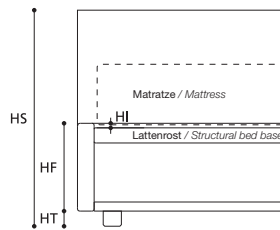

TABELLE HÖHENMAßE / TABLE HEIGHTS	
HT	cm. 5
HF	cm. 29
HI	cm. 1,5
HS	cm. 101

EXTRAS / OPTIONAL EXTRA

ACHTUNG! Die angegebenen Höhenmaße beziehen sich auf die Standardversion mit 5-cm-hohem Fuß.
ATTENTION! The heights shown above refer to the standard foot version H. 5 cm.

CLOUD 30.3

STANDARDVERSION / STANDARD VERSION:

1. Orthopädischer Lattenrost. 2. Kopfteil und Rahmen sind mit "POLIDAC" gepolstert.
3. Standardfuß wengéhéfarben, 10 cm hoch.
1. Orthopaedic slatted wood bed base. 2. Headboard and perimeter strip padded with "POLIDAC". 3. Wenge-stained wooden foot, h. cm. 10.

EXTRAS / OPTIONAL EXTRA:

- A. Bett in Sondermaß / Tailor-made bed.
- B. Art. 7848/7847/7846
  Bett mit geteiltem Lattenrost / Bed with divided bed base.