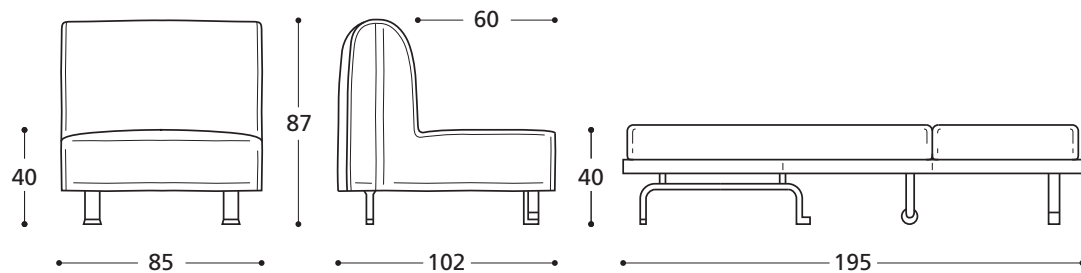

DIVANOLETTO / CANAPÉ-LIT

**VERSIONE STANDARD / VERSION STANDARD:**

1. Piede in metallo tinta alluminio. 2. Cuscino e schienale su materasso di poliuretano ed ovatta anallergica H. 10 cm.  
 1. Pied en métal teinté aluminium. 2. Coussin et dossier: matelas en polyuréthane et ouate anallergique H. 10 cm.

**ATTENZIONE!** Le misure sono assolutamente indicative perché riferite ad elementi imbottiti e sagomati.  
**ATTENTION!** Les mesures sont absolument indicatives car elles désignent des éléments rembourrés et façonnés.