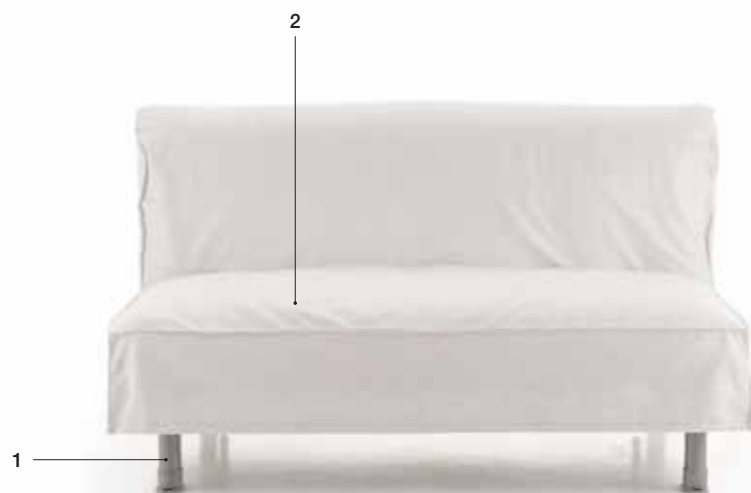

DIVANOLETTO / CANAPÉ-LIT

**VERSIONE STANDARD / VERSION STANDARD:**

1. Piede in metallo tinta alluminio. 2. Cuscino e schienale su materasso di poliuretano ed ovatta anallergica H. 10 cm.  
 1. Pied en métal teinté aluminium. 2. Coussin et dossier: matelas en polyuréthane et ouate anallergique H. 10 cm.

**ATTENZIONE!** Le misure sono assolutamente indicative perché riferite ad elementi imbottiti e sagomati.  
**ATTENTION!** Les mesures sont absolument indicatives car elles désignent des éléments rembourrés et façonnés.