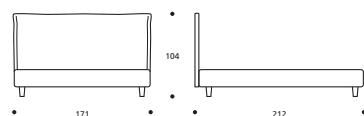

ATTENZIONE! Le altezze riportate si riferiscono alla versione con piede standard H. cm.10.
ATTENTION! Les hauteurs se réfèrent à la version avec pied standard H. cm.10.

CHARLIE programma / programme

CHARLIE 18.3

Art. 7788 191 X 212 X h. 104 cm

CHARLIE Cargo

Art. 7794 191 X 215 X h. 98 cm

CHARLIE 30.3

Art. 7800 191 X 212 X h. 102 cm

CHARLIE 30.7

Art. 7806 191 X 212 X h. 102 cm

Art. 7787 171 X 212 X h. 104 cm

Art. 7793 171 X 215 X h. 98 cm

Art. 7799 171 X 212 X h. 102 cm

Art. 7805 171 X 212 X h. 102 cm

Art. 7786 151 X 212 X h. 104 cm

Art. 7792 151 X 215 X h. 98 cm

Art. 7798 151 X 212 X h. 102 cm

Art. 7804 151 X 212 X h. 102 cm