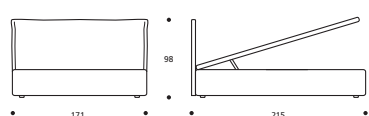

ATTENZIONE! Le altezze riportate si riferiscono alla versione con piede standard H. cm.10.
ATTENTION! Les hauteurs se réfèrent à la version avec pied standard H. cm.10.

CHARLIE programma / programme

CHARLIE 18.3

Art. 7788 191 X 212 X h. 104 cm

CHARLIE Cargo

Art. 7794 191 X 215 X h. 98 cm

CHARLIE 30.3

Art. 7800 191 X 212 X h. 102 cm

CHARLIE 30.7

Art. 7806 191 X 212 X h. 102 cm

Art. 7787 171 X 212 X h. 104 cm