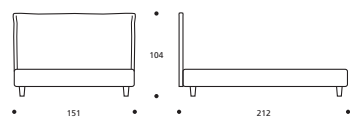

ATTENZIONE! Le altezze riportate si riferiscono alla versione con piede standard H. cm.10.
ATTENTION! Les hauteurs se réfèrent à la version avec pied standard H. cm.10.

CHARLIE programma / programme

CHARLIE 18.3

Art. 7788 191 X 212 X h. 104 cm

CHARLIE Cargo

Art. 7794 191 X 215 X h. 98 cm

CHARLIE 30.3

Art. 7800 191 X 212 X h. 102 cm

CHARLIE 30.7

Art. 7806 191 X 212 X h. 102 cm

Art. 7787 171 X 212 X h. 104 cm

Art. 7793 171 X 215 X h. 98 cm

Art. 7799 171 X 212 X h. 102 cm

Art. 7805 171 X 212 X h. 102 cm

Art. 7786 151 X 212 X h. 104 cm

Art. 7792 151 X 215 X h. 98 cm

Art. 7798 151 X 212 X h. 102 cm

Art. 7804 151 X 212 X h. 102 cm