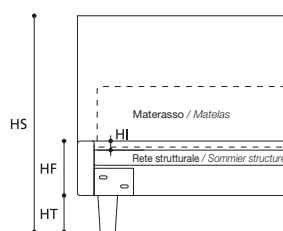

TABELLA ALTEZZE / TABLEAU DES HAUTEURS

HT	cm. 12
HF	cm. 18
HI	cm. 3
HS	cm. 104

OPTIONAL / OPTIONS:

CHARLIE Cargo

VERSIONE STANDARD / VERSION STANDARD

1. Rete ortopedica con doghe di legno. 2. Testata e fasce perimetrali imbottite in "POLIDAC". 3. Piede standard ABS nero h. 5 cm.

1. Sommier orthopédique avec lattes de bois. 2. Tête et bandes rembourrées en "POLIDAC". 3. Hauteur de pied standard ABS noir 5 cm.

OPTIONAL / OPTIONS:

E. Piede legno h. cm. 7 tinta ciliegio, tinta wengè, tinta faggio, grezzo.

Pied en bois teinté merisier, teinté wengé, teinté hêtre, brut h. cm. 7.