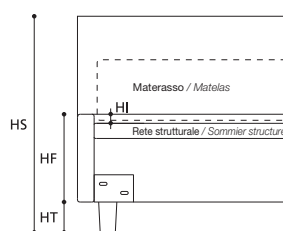

TABELLA ALTEZZE / TABLEAU DES HAUTEURS

HT	cm. 10
HF	cm. 30
HI	cm. 3
HS	cm. 102

ATTENZIONE! Le altezze riportate si riferiscono alla versione con piede standard H. cm.10.
ATTENTION! Les hauteurs se réfèrent à la version avec pied standard H. cm.10.

CHARLIE 30.7

VERSIONE STANDARD / VERSION STANDARD

1. Rete ortopedica con doghe di legno. 2. Testata e fasce perimetrali imbottite in "POLIDAC". 3. Piede in legno tinta wengè h.10 cm.

1. Sommier orthopédique avec lattes de bois. 2. Tête et bandes rembourrées en "POLIDAC". 3. Pied en bois teinté wengé, h.10 cm.

OPTIONAL / OPTIONS:

A. Letto su Misura / Lit sur Mesure.

B. Art. 7806/7805/7804

Letto con rete divisa / Lit avec sommier divisé.