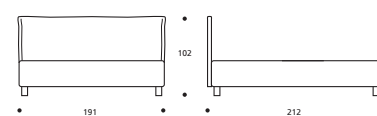

ATTENZIONE! Le altezze riportate si riferiscono alla versione con piede standard H. cm.10.
ATTENTION! Les hauteurs se réfèrent à la version avec pied standard H. cm.10.

CHARLIE programma / programme

CHARLIE 18.3

Art. 7788 191 X 212 X h. 104 cm

CHARLIE Cargo

Art. 7794 191 X 215 X h. 98 cm

CHARLIE 30.3

Art. 7800 191 X 212 X h. 102 cm

CHARLIE 30.7

Art. 7806 191 X 212 X h. 102 cm

Art. 7787 171 X 212 X h. 104 cm