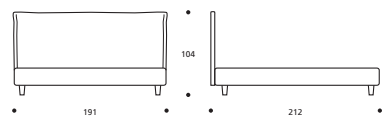

OPTIONAL / OPTIONS:

A. Letto su Misura / Lit sur Mesure.

B. Art. 7806/7805/7804

Letto con rete divisa / Lit avec sommier divisé.

TABELLA ALTEZZE / TABLEAU DES HAUTEURS

HT	cm. 10
HF	cm. 30
HI	cm. 7
HS	cm. 102

ATTENZIONE! Le altezze riportate si riferiscono alla versione con piede standard H. cm.10.
ATTENTION! Les hauteurs se réfèrent à la version avec pied standard H. cm.10.

CHARLIE programma / programme

CHARLIE 18.3