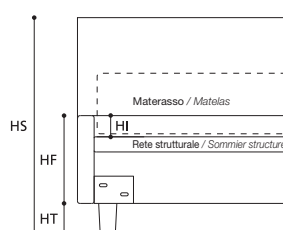

TABELLA ALTEZZE / TABLEAU DES HAUTEURS

HT	cm. 10
HF	cm. 30
HI	cm. 7
HS	cm. 102