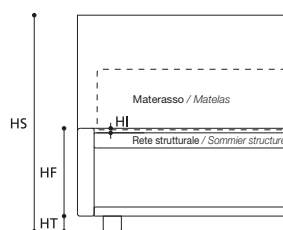

TABELLA ALTEZZE / TABLEAU DES HAUTEURS

HT	cm. 5
HF	cm. 29
HI	cm. 1,5
HS	cm. 98

OPTIONAL / OPTIONS:

"Letto su Misura" non disponibile / Lit "sur Mesure" non disponible.

CHARLIE 30.3

VERSIONE STANDARD / VERSION STANDARD

1. Rete ortopedica con doghe di legno. 2. Testata e fasce perimetrali imbottite in "POLIDAC". 3. Piede in legno tinta wengè h.10 cm.

1. Sommier orthopédique avec lattes de bois. 2. Tête et bandes rembourrées en "POLIDAC". 3. Pied en bois teinté wengé, h.10 cm.

OPTIONAL / OPTIONS:

A. Letto su Misura / Lit sur Mesure.

B. Art. 7800/7799/7798

Letto con rete divisa / Lit avec sommier divisé.