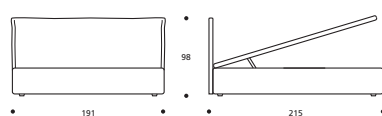

OPTIONAL / OPTIONS:

A. Letto su Misura / Lit sur Mesure.

B. Art. 7806/7805/7804

Letto con rete divisa / Lit avec sommier divisé.

TABELLA ALTEZZE / TABLEAU DES HAUTEURS

HT	cm. 10
HF	cm. 30
HI	cm. 7
HS	cm. 102

ATTENZIONE! Le altezze riportate si riferiscono alla versione con piede standard H. cm.10.
ATTENTION! Les hauteurs se réfèrent à la version avec pied standard H. cm.10.

CHARLIE programma / programme

CHARLIE 18.3

Art. 7788 191 X 212 X h. 104 cm

CHARLIE Cargo

Art. 7794 191 X 215 X h. 98 cm

CHARLIE 30.3

Art. 7800 191 X 212 X h. 102 cm

CHARLIE 30.7

Art. 7806 191 X 212 X h. 102 cm

Art. 7787 171 X 212 X h. 104 cm