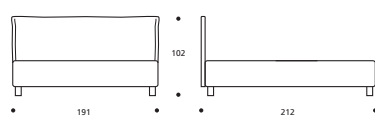

OPTIONAL / OPTIONS:

A. Letto su Misura / Lit sur Mesure.

B. Art. 7806/7805/7804

Letto con rete divisa / Lit avec sommier divisé.

TABELLA ALTEZZE / TABLEAU DES HAUTEURS

HT	cm. 10
HF	cm. 30
HI	cm. 7
HS	cm. 102

ATTENZIONE! Le altezze riportate si riferiscono alla versione con piede standard H. cm.10.
ATTENTION! Les hauteurs se réfèrent à la version avec pied standard H. cm.10.

CHARLIE programma / programme

CHARLIE 18.3

Art. 7788 191 X 212 X h. 104 cm

CHARLIE Cargo

Art. 7794 191 X 215 X h. 98 cm

CHARLIE 30.3

Art. 7800 191 X 212 X h. 102 cm

CHARLIE 30.7

Art. 7806 191 X 212 X h. 102 cm

Art. 7787 171 X 212 X h. 104 cm