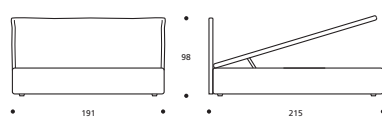

CHARLIE Cargo

Art. 7794 191 X 215 X h. 98 cm