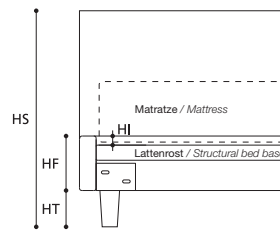

### EXTRAS / OPTIONAL EXTRA:

- A. Bett in Sondermaß / Tailor-made bed.
- B. Art. 7788/7787/7786  
Bett mit geteiltem Lattenrost / Bed with divided bed base.
- C. Bett mit Lattenrost für Matratze 190 cm / Bed with base for 190 cm. mattress.
- D. Fuß aus poliertem Metall, 13 cm hoch / Polished metal foot, h. cm. 13.

TABELLE HÖHENMAßE / TABLE HEIGHTS

HT	cm. 12
HF	cm. 18
HI	cm. 3
HS	cm. 104