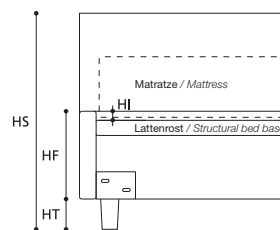

### EXTRAS / OPTIONAL EXTRA:

- A. Bett in Sondermaß / Tailor-made bed.
- B. Art. 7800/7799/7798  
Bett mit geteiltem Lattenrost / Bed with divided bed base.

TABELLE HÖHENMAßE / TABLE HEIGHTS

HT	cm. 10
HF	cm. 30
HI	cm. 3
HS	cm. 102

ACHTUNG! Die angegebenen Höhenmaße beziehen sich auf die Standardversion mit 10-cm-hohem Fuß.  
ATTENTION! The heights shown above refer to the standard foot version H. 10 cm.