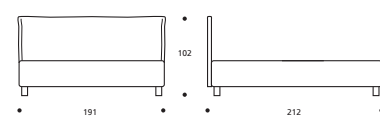

ACHTUNG! Die angegebenen Höhenmaße beziehen sich auf die Standardversion mit 10-cm-hohem Fuß.  
ATTENTION! The heights shown above refer to the standard foot version H. 10 cm.

CHARLIE 18.3

Art. 7788 191 X 212 X h. 104 cm

CHARLIE Cargo

Art. 7794 191 X 215 X h. 98 cm

CHARLIE 30.3

Art. 7800 191 X 212 X h. 102 cm

CHARLIE 30.7

Art. 7806 191 X 212 X h. 102 cm

Art. 7787 171 X 212 X h. 104 cm

Art. 7793 171 X 215 X h. 98 cm