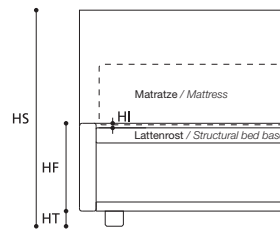

### EXTRAS / OPTIONAL EXTRA:

- E. Holzfuß, 7 cm hoch, kirschfarben, wengéhéfarben, Buche natur, roh.  
Foot in cherry stained wood, in wenge, in beech, raw wood h. cm. 7.

Bett in Sondermaß nicht möglich / Tailor-made not available.

TABELLE HÖHENMAßE / TABLE HEIGHTS

HT	cm. 5
HF	cm. 29
HI	cm. 1,5
HS	cm. 98