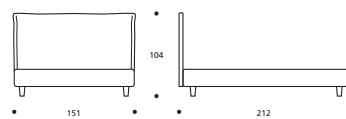

Art. 7786 151 X 212 X h. 104 cm