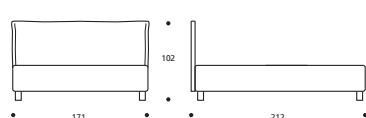

ACHTUNG! Die angegebenen Höhenmaße beziehen sich auf die Standardversion mit 10-cm-hohem Fuß.  
ATTENTION! The heights shown above refer to the standard foot version H. 10 cm.

CHARLIE 18.3

Art. 7788 191 X 212 X h. 104 cm

CHARLIE Cargo

Art. 7794 191 X 215 X h. 98 cm

CHARLIE 30.3

Art. 7800 191 X 212 X h. 102 cm

CHARLIE 30.7

Art. 7806 191 X 212 X h. 102 cm

Art. 7787 171 X 212 X h. 104 cm

Art. 7793 171 X 215 X h. 98 cm