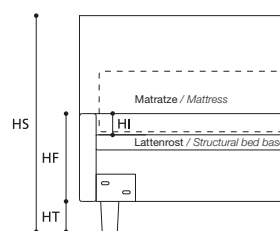

### EXTRAS / OPTIONAL EXTRA:

- A. Bett in Sondermaß / Tailor-made bed.
- B. Art. 7806/7805/7804  
Bett mit geteiltem Lattenrost / Bed with divided bed base.

TABELLE HÖHENMAßE / TABLE HEIGHTS

HT	cm. 10
HF	cm. 30
HI	cm. 7
HS	cm. 102

ACHTUNG! Die angegebenen Höhenmaße beziehen sich auf die Standardversion mit 10-cm-hohem Fuß.  
ATTENTION! The heights shown above refer to the standard foot version H. 10 cm.

CHARLIE 18.3

Art. 7788 191 X 212 X h. 104 cm