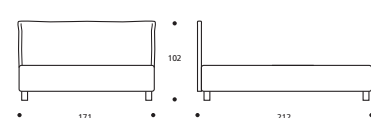

Art. 7805 171 X 212 X h. 102 cm