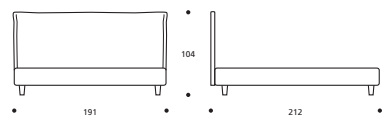

### EXTRAS / OPTIONAL EXTRA:

- A. Bett in Sondermaß / Tailor-made bed.
- B. Art. 7806/7805/7804  
Bett mit geteiltem Lattenrost / Bed with divided bed base.

TABELLE HÖHENMAßE / TABLE HEIGHTS

HT	cm. 10
HF	cm. 30
HI	cm. 7
HS	cm. 102

ACHTUNG! Die angegebenen Höhenmaße beziehen sich auf die Standardversion mit 10-cm-hohem Fuß.  
ATTENTION! The heights shown above refer to the standard foot version H. 10 cm.

CHARLIE 18.3

Art. 7788 191 X 212 X h. 104 cm