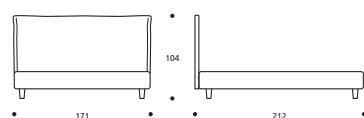

ACHTUNG! Die angegebenen Höhenmaße beziehen sich auf die Standardversion mit 10-cm-hohem Fuß.  
ATTENTION! The heights shown above refer to the standard foot version H. 10 cm.

CHARLIE 18.3

Art. 7788 191 X 212 X h. 104 cm

CHARLIE Cargo

Art. 7794 191 X 215 X h. 98 cm

CHARLIE 30.3

Art. 7800 191 X 212 X h. 102 cm

CHARLIE 30.7

Art. 7806 191 X 212 X h. 102 cm

Art. 7787 171 X 212 X h. 104 cm

Art. 7793 171 X 215 X h. 98 cm