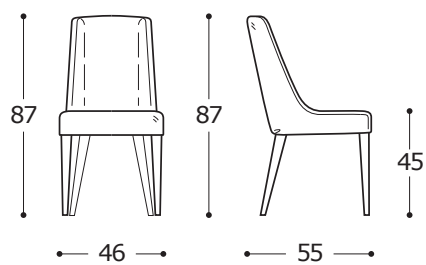

SEDIA / CHAISE

ATTENZIONE! Le misure sono assolutamente indicative perchè riferite ad elementi imbottiti e sagomati.  
 ATTENTION! Les mesures sont absolument indicatives car elles désignent des éléments rembourrés et façonnés.

Art. 0025

Sedia 46  
 Chaise 46  
 46 x 55 x h. 87 cm

Tessuto / Tissu  
 h.140 cm: 1,90 m

46