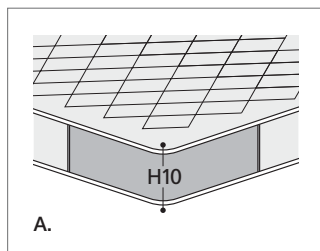

OPTIONAL / OPTIONS:

- A. Materasso "COMFORT" alto cm.10 / Matelas "COMFORT" H.10 cm.
- B. Piede in legno tinta ciliegio, tinta faggio, grezzo.
  Pied en bois teinté merisier, teinté hêtre, brut.
- C. Schienale con portaguanciaie / Dossier avec porte-oreiller.