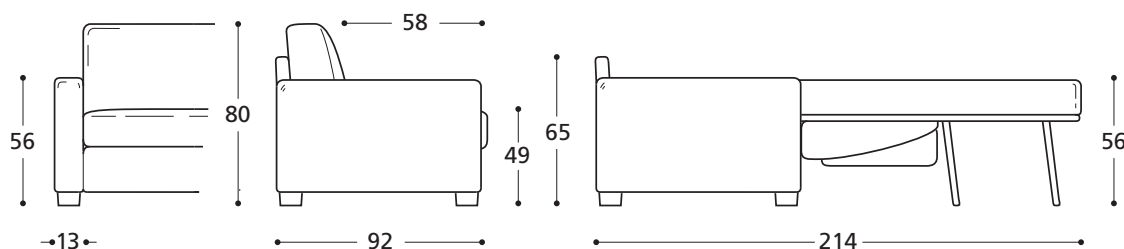

VERSIONE STANDARD / VERSION STANDARD:

1. Piede in legno tinta wengè. 2. Cuscini seduta in "POLIDAC". 3. Cuscini schienale in "POLIDAC". 4. Materasso a molle H.13 cm.
 1. Pied en bois teinté wengé. 2. Coussins assise en "POLIDAC". 3. Coussins dos en "POLIDAC". 4. Matelas à ressorts H.13 cm.

ATTENZIONE! Le misure sono assolutamente indicative perchè riferite ad elementi imbottiti e sagomati.
ATTENTION! Les mesures sont absolument indicatives car elles désignent des éléments rembourrés et façonnés.

BROS programma / programme

	<p>Art. 8484 90 X 165 X h. 80 cm</p>	<p>Art. 8485 90 X 165 X h. 80 cm</p>	<p>Art. 8487 90 X 165 X h. 80 cm</p>
		<p>Art. 8486 90 X 205 X h. 80 cm</p>	<p>Art. 8488 90 X 205 X h. 80 cm</p>
<p>Art. 8470 124 x 92/214 x h. 80 cm</p>	<p>Art. 8471 112 x 92/214 x h. 80 cm</p>		
<p>Art. 8469 164 x 92/214 x h. 80 cm</p>	<p>Art. 8472 152 x 92/214 x h. 80 cm</p>		
<p>Art. 8467 189 x 92/214 x h. 80 cm</p>	<p>Art. 8473 177 x 92/214 x h. 80 cm</p>		
<p>Art. 8468 209 x 92/214 x h. 80 cm</p>	<p>Art. 8474 197 x 92/214 x h. 80 cm</p>		
<p>Art. 0152 54 X h. 67 X Ø 12 cm</p>	<p>Art. 8489 60 X 60 X h. 47 cm</p>	<p>Art. 8490 92 X 92 X h. 47 cm</p>	<p>Art. 8491 78 X 50 X h. 47 cm</p>