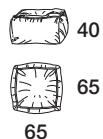

BODY - WIKI - CUBETTO - BRICCHETTO - TRONCHETTO

BODY
Art. 0178 Hocker 65 "QUADRO"
Pouf 65 "SQUARE"
65 x 65 x h. 35/40 cm

Füllung aus Styropor-Bällchen / Filled with polystyrene foam

Art. 0179 Hocker 80 "QUADRO"
Pouf 80 "SQUARE"
80 x 80 x h. 35/40 cm

Füllung aus Styropor-Bällchen / Filled with polystyrene foam

Art. 0180 Hocker 80 "TONDO"
Pouf 80 "ROUND"
80 x 80 x h. 35/40 cm

Füllung aus Styropor-Bällchen / Filled with polystyrene foam

WIKI
Art. 0177 Hocker 53x53
Pouf 53x53
53 x 53 x h. 37/40 cm

Füllung / Padding: "POLIDAC" - Holz struktur / Structure wood

CUBETTO
Art. 0181 CUBETTO 44x44
CUBETTO 44x44
44 x 44 x h. 44 cm

Füllung / Padding: "POLIDAC"

BRICCHETTO
Art. 0174 BRICCHETTO 66x44
BRICCHETTO 66x44
66 x 44 x h. 29 cm