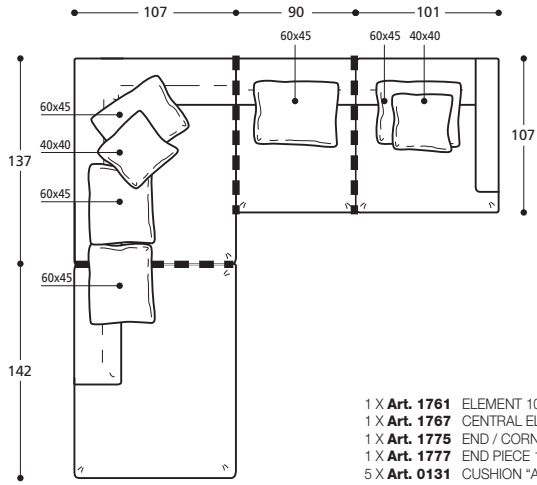

- 1 X Art. 1761 ELEMENT 101
- 1 X Art. 1767 ZENTRALELEMENT 90
- 1 X Art. 1775 ECKELEMENT 107X137
- 1 X Art. 1777 SCHLUSSELEMENT 142
- 5 X Art. 0131 RUNDKISSEN 60X45
- 2 X Art. 0133 RUNDKISSEN 40X40

- 2 X Art. 1762 ELEMENT 111 LI./RE.
- 1 X Art. 1768 ZENTRALELEMENT 100
- 3 X Art. 0131 RUNDKISSEN 60X45
- 2 X Art. 0132 RUNDKISSEN 50X45
- 4 X Art. 0133 RUNDKISSEN 40X40

- 2 X Art. 1785 ELEMENT 151 LI./RE. MIT RÜCKENKISSEN
- 1 X Art. 1756 HOCKER 92X92

- 1 X Art. 1781 ELEMENT 101 MIT RÜCKENKISSEN
- 1 X Art. 1798 SCHLUSSELEMENT 152 MIT RÜCKENKISSEN
- 1 X Art. 0065 SESSEL 75

- 1 X **Art. 1761** ELEMENT 101
- 1 X **Art. 1767** CENTRAL ELEMENT 90
- 1 X **Art. 1775** END / CORNER 107X137
- 1 X **Art. 1777** END PIECE 142
- 5 X **Art. 0131** CUSHION "A GIRO" 60X45
- 2 X **Art. 0133** CUSHION "A GIRO" 40X40