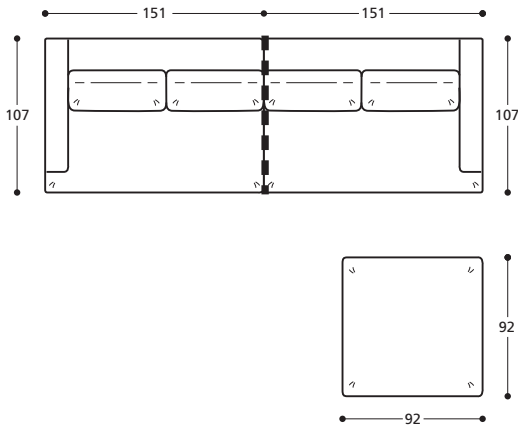

- 1 X Art. 1761 ELEMENT 101
- 1 X Art. 1767 ZENTRALELEMENT 90
- 1 X Art. 1775 ECKELEMENT 107X137
- 1 X Art. 1777 SCHLUSSELEMENT 142
- 5 X Art. 0131 RUNDKISSEN 60X45
- 2 X Art. 0133 RUNDKISSEN 40X40

- 2 X Art. 1762 ELEMENT 111 LI./RE.
- 1 X Art. 1768 ZENTRALELEMENT 100
- 3 X Art. 0131 RUNDKISSEN 60X45
- 2 X Art. 0132 RUNDKISSEN 50X45
- 4 X Art. 0133 RUNDKISSEN 40X40

- 1 X **Art. 1761** ELEMENT 101
- 1 X **Art. 1767** CENTRAL ELEMENT 90
- 1 X **Art. 1775** END / CORNER 107X137
- 1 X **Art. 1777** END PIECE 142
- 5 X **Art. 0131** CUSHION "A GIRO" 60X45
- 2 X **Art. 0133** CUSHION "A GIRO" 40X40