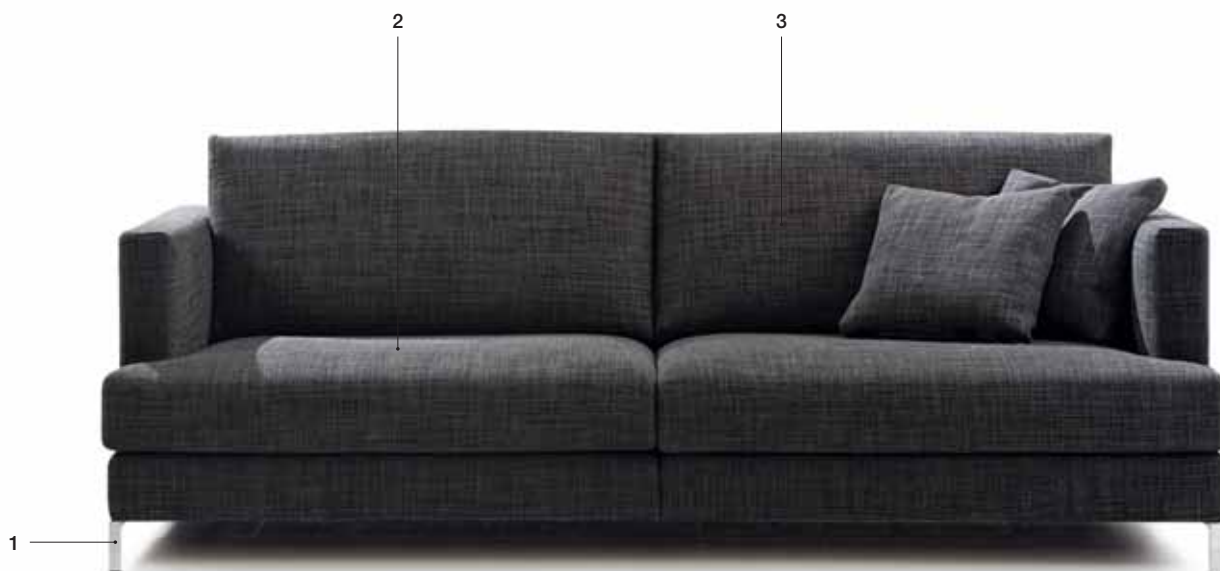

DIVANO / CANAPÉ

VERSIONE STANDARD / VERSION STANDARD:

1. Piede a ponte in metallo cromato. 2. Cuscini seduta in "POLIDAC". 3. Cuscini schienale in "POLIDAC".
 1. Pied à pont en métal chromé. 2. Coussins assise en "POLIDAC". 3. Coussins dos en "POLIDAC".

SENZA CUSCINO SCHIENALE / SANS COUSSIN DOS

CON CUSCINO SCHIENALE / AVEC COUSSIN DOS

ATTENZIONE! Le misure sono assolutamente indicative perchè riferite ad elementi imbottiti e sagomati.
ATTENTION! Les mesures sont absolument indicatives car elles désignent des éléments rembourrés et façonnés.