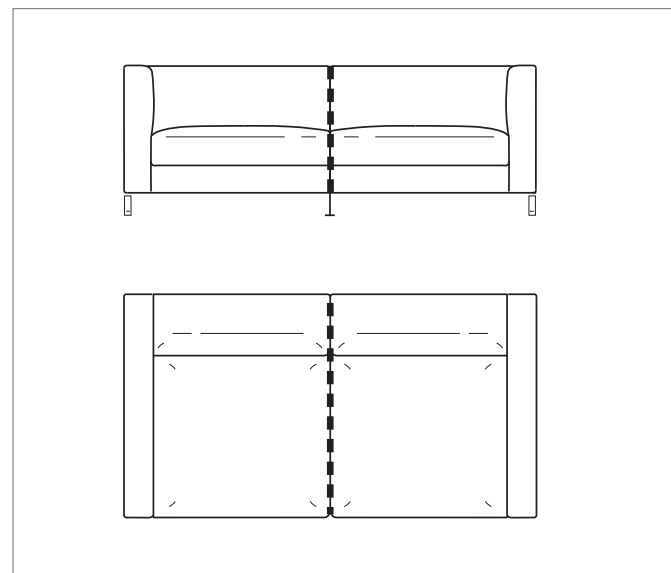

ELEMENTO SOSPESO / ÉLÉMENT SUSPENDU

Gli elementi sospesi (identificati dal tratteggio) si uniscono con un piede di giunzione invisibile da avvitare.
ATTENZIONE! Per elemento venduto singolarmente richiedere preventivo (sono necessarie alcune lavorazioni speciali).
Les éléments modulaires (marqués de hachures) fusionnent avec un pied de jonction invisible, à visser.
ATTENTION! Pour les articles vendus individuellement demander un devis (un travail spécial est requis).