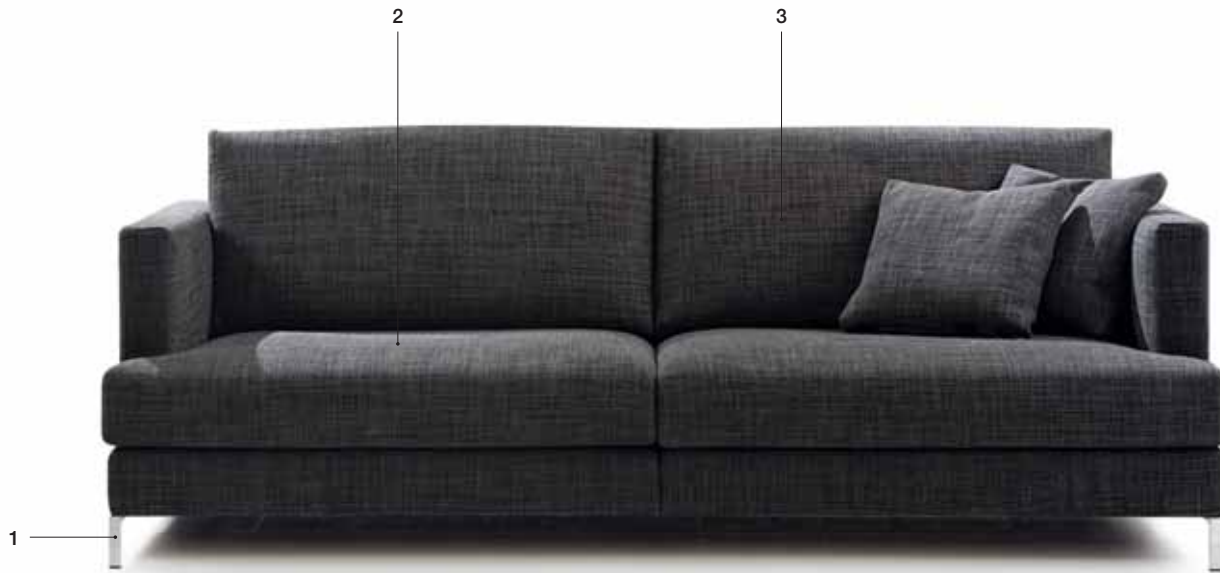

SOFA / SOFA

STANDARDVERSION / STANDARD VERSION:

1. Verchromter Metallfuß in Schienenform. 2. Sitzkissen in "POLIDAC". 3. Rückenkissen in "POLIDAC".
 1. Bridge foot in chrome metal. 2. Seat cushions in "POLIDAC". 3. Back cushions in "POLIDAC".

OHNE RÜCKENKISSEN / WITHOUT BACK CUSHION

MIT RÜCKENKISSEN / WITH BACK CUSHION

ACHTUNG! Die Maßangaben aller Produkte sind unbedingt als circa-Maße anzusehen und können etwas variieren, da es sich um sagomatische Polstermöbel (-elemente) handelt.
ATTENTION! The dimensions are purely indicative as they refer to upholstered and shaped elements.