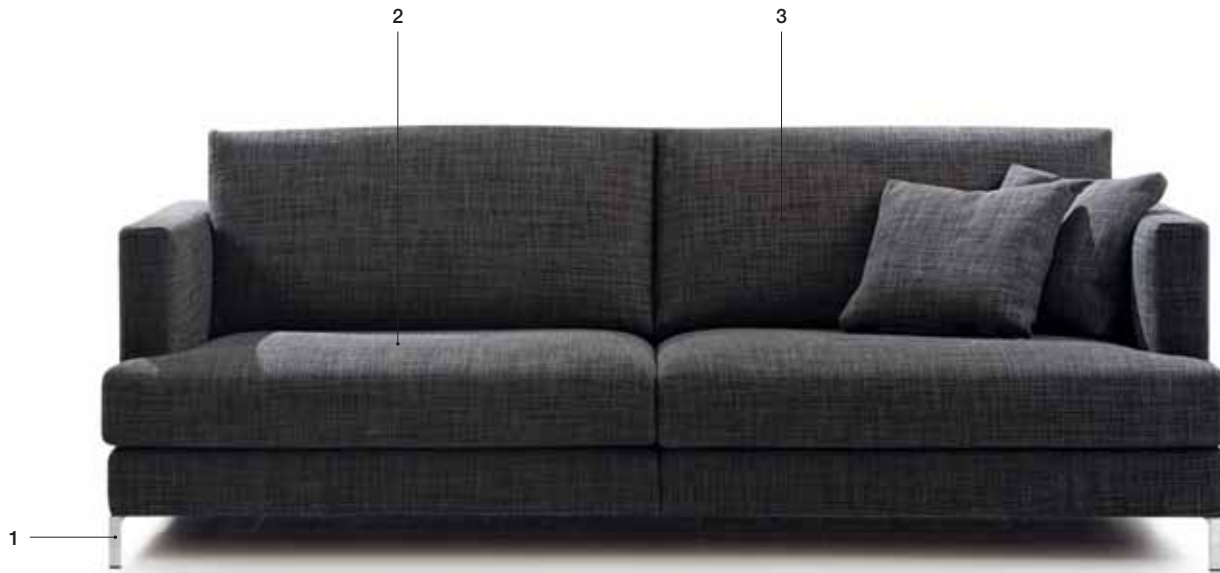

SOFA / SOFA

STANDARDVERSION / STANDARD VERSION:

1. Verchromter Metallfuß in Schienenform. 2. Sitzkissen in "POLIDAC". 3. Rückenkissen in "POLIDAC".
 1. Bridge foot in chrome metal. 2. Seat cushions in "POLIDAC". 3. Back cushions in "POLIDAC".

OHNE RÜCKENKISSEN / WITHOUT BACK CUSHION

MIT RÜCKENKISSEN / WITH BACK CUSHION

ACHTUNG! Die Maßangaben aller Produkte sind unbedingt als circa-Maße anzusehen und können etwas variieren, da es sich um sagomatische Polstermöbel (-elemente) handelt.
ATTENTION! The dimensions are purely indicative as they refer to upholstered and shaped elements.