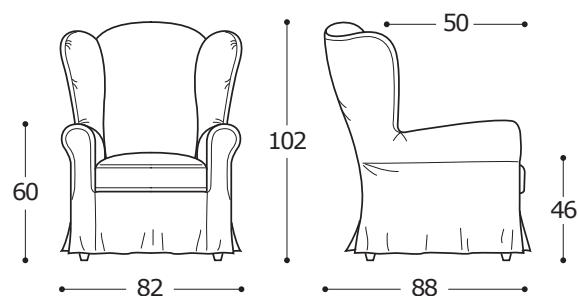

POLTRONA / FAUTEUIL

VERSIONE STANDARD / VERSION STANDARD:

1. Piede in legno. 2. Cuscino seduta "POLIDAC".
1. Pied en bois. 2. Coussin assise en "POLIDAC".

ATTENZIONE! Le misure sono assolutamente indicative perchè riferite ad elementi imbottiti e sagomati.
ATTENTION! Les mesures sont absolument indicatives car elles désignent des éléments rembourrés et façonnés.

OPTIONAL / OPTIONS:

- A. Cuscino seduta in versione "POLIPUJA"
Coussin assise en "POLIPUJA".
- B. Cordonatura in tessuto diverso / Cordage en tissu différent.
- C. Fodera bicolore / Doublure bicolore.

Art. 9567 Poltrona 82
Fauteuil 82
82 x 88 x h. 102 cm

Tessuto / Tissu
h.140 cm: 6,00 m

Art. 9568 Pouff 55x55
Pouf 55x55
55 X 55 X h. 47 cm

Tessuto / Tissu
h.140 cm: 2,50 m