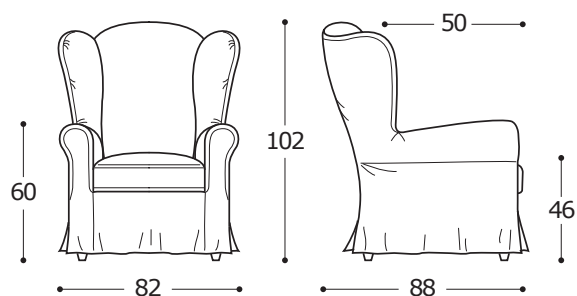

SESSEL / ARMCHAIR

STANDARDVERSION / STANDARD VERSION:

1. Holzfuß. 2. Sitzkissen in "POLIDAC".
 1. Foot in wood. 2. Seat cushion in "POLIDAC".

ACHTUNG! Die Maßangaben aller Produkte sind unbedingt als circa-Maße anzusehen und können etwas variieren, da es sich um sagomatische Polstermöbel (-elemente) handelt.
 ATTENTION! The dimensions are purely indicative as they refer to upholstered and shaped elements.

Art. 9567 Sessel 82 Stoffbedarf / Fabric required
 Armchair 82 h.140 cm: 6,00 m
 82 x 88 x h. 102 cm

Art. 9568 Hocker 55x55 Stoffbedarf / Fabric required
 Pouf 55x55 h.140 cm: 2,50 m
 55 X 55 X h. 47 cm