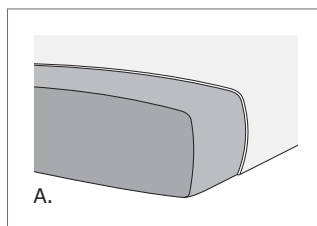

SESSEL / ARMCHAIR

STANDARDVERSION / STANDARD VERSION:

1. Holzfuß. 2. Sitzkissen in "POLIDAC".
 1. Foot in wood. 2. Seat cushion in "POLIDAC".

ACHTUNG! Die Maßangaben aller Produkte sind unbedingt als circa-Maße anzusehen und können etwas variieren, da es sich um sagomatische Polstermöbel (-elemente) handelt.
 ATTENTION! The dimensions are purely indicative as they refer to upholstered and shaped elements.

EXTRAS / OPTIONAL EXTRA:

- A. Sitzkissenset "POLIPIUMA"
 Seat cushions in "POLIPIUMA".
 B. Keder auch andersfarbig möglich
 Piped trim in a fabric different to the cover.
 C. Fertigung in zwei-/mehrfarbiger Ausführung
 Two-tone cover.