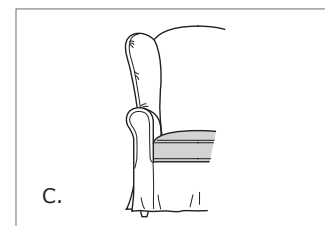

SESSEL / ARMCHAIR

STANDARDVERSION / STANDARD VERSION:

1. Holzfuß. 2. Sitzkissen in "POLIDAC".
 1. Foot in wood. 2. Seat cushion in "POLIDAC".

ACHTUNG! Die Maßangaben aller Produkte sind unbedingt als circa-Maße anzusehen und können etwas variieren, da es sich um sagomatische Polstermöbel (-elemente) handelt.
 ATTENTION! The dimensions are purely indicative as they refer to upholstered and shaped elements.

EXTRAS / OPTIONAL EXTRA:

- A. Sitzkissenset "POLIPIUMA"
 Seat cushions in "POLIPIUMA".
 B. Keder auch andersfarbig möglich
 Piped trim in a fabric different to the cover.
 C. Fertigung in zwei-/mehrfarbiger Ausführung
 Two-tone cover.