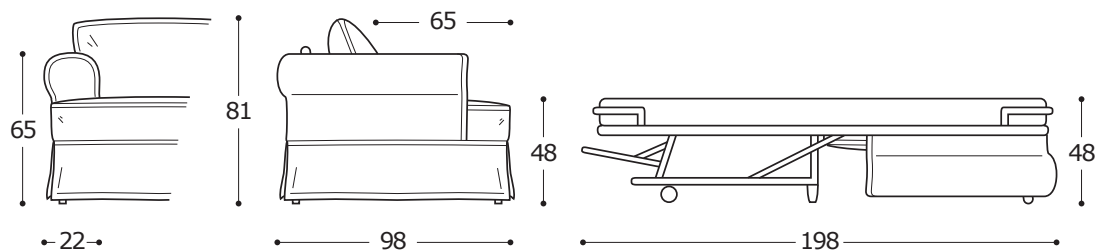

PIEDE STANDARD / PIED STANDARD
 Piede in legno
 Pied en bois.

ATTENZIONE! Le misure sono assolutamente indicative perchè riferite ad elementi imbottiti e sagomati.
 ATTENTION! Les mesures sont absolument indicatives car elles désignent des éléments rembourrés et façonnés.

OPTIONAL / OPTIONS:

- A. Materasso "COMFORT" alto cm.10.
 Matelas "COMFORT" H.10 cm.
 B. N°2 ruote in acciaio e gomma con freno.
 N°2 roues avant en acier et mousse avec frein.

Art. 9536

Poltrona 95 letto
 Fauteuil 95 lit
 95 x 98/198 x h. 81 cm
 Materasso a molle / Matelas à ressorts: 75 x 185 x h.12 cm

Tessuto / Tissu
 h.140 cm: 6,80 m

95

198