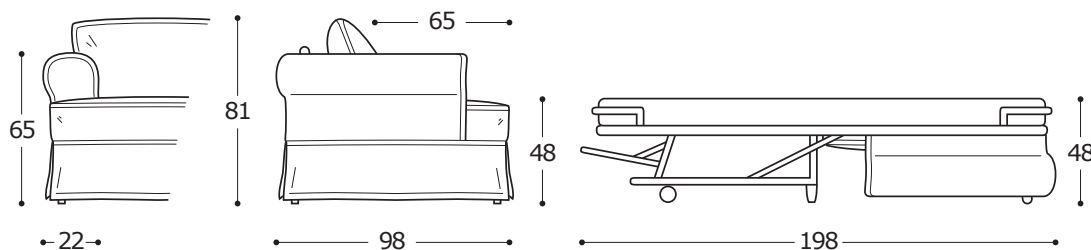

BETTSOFA / SOFA BED

STANDARDVERSION / STANDARD VERSION:

1. Holzfuß. 2. Knauf / Bettfuß in Buche natur. 3. Sitzkissen in "POLIDAC". 4. Rückenkissen in "POLIDAC".
 1. Foot in wood. 2. Knobs / feet in natural wood. 3. Seat cushions in "POLIDAC". 4. Back cushions in "POLIDAC".

ACHTUNG! Die Maßangaben aller Produkte sind unbedingt als circa-Maße anzusehen und können etwas variieren, da es sich um sagomatische Polstermöbel (-elemente) handelt.
 ATTENTION! The dimensions are purely indicative as they refer to upholstered and shaped elements.

Art. 9536

Sessel mit Betteinbau 95
 Armchair with bedh 95
 95 x 98/198 x h. 81 cm
 Federkernmatratze / Spring mattress: 75 x 185 x h.12 cm

Stoffbedarf / Fabric required
 h.140 cm: 6,80 m

95

198