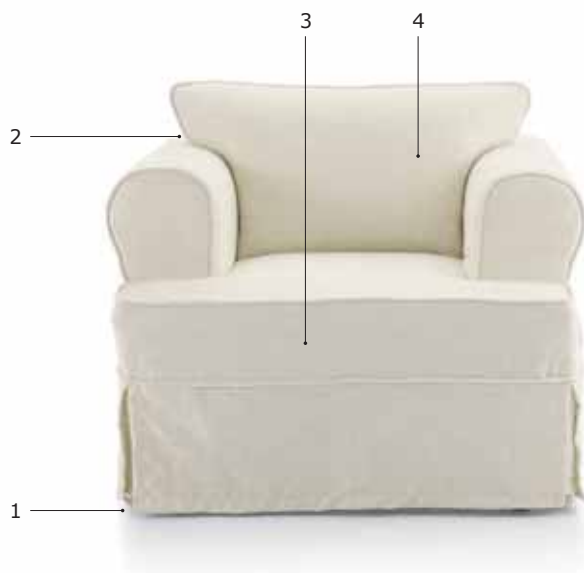

BETTSOFA / SOFA BED

STANDARDVERSION / STANDARD VERSION:

1. Holzfuß. 2. Knauf / Bettfuß in Buche natur. 3. Sitzkissen in "POLIDAC". 4. Rückenkissen in "POLIDAC".
 1. Foot in wood. 2. Knobs / feet in natural wood. 3. Seat cushions in "POLIDAC". 4. Back cushions in "POLIDAC".

ACHTUNG! Die Maßangaben aller Produkte sind unbedingt als circa-Maße anzusehen und können etwas variieren, da es sich um sagomatische Polstermöbel (-elemente) handelt.
 ATTENTION! The dimensions are purely indicative as they refer to upholstered and shaped elements.

STANDARDFUSS / STANDARD FOOT
 Holzfuß.
 Wooden foot.

EXTRAS / OPTIONAL EXTRA:

- A. "COMFORT"-Matratze, 10 cm hoch.
 COMFORT mattress height in cm 10.
 B. Zwei Vorderräder aus Stahl und Gummi mit Bremse.
 N°2 front steel and rubber castors with a brake.

Art. 9536

Sessel mit Betteinbau 95
 Armchair with bedh 95
 95 x 98/198 x h. 81 cm
 Federkernmatratze / Spring mattress: 75 x 185 x h.12 cm

Stoffbedarf / Fabric required
 h.140 cm: 6,80 m

95

198