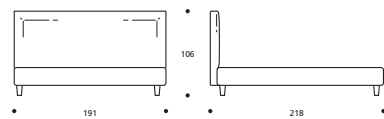

YOKY programma / programme

YOKY Classic

Art. 7980 191 X 218 X h. 106 cm