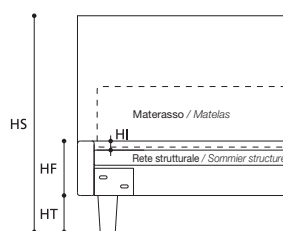

OPTIONAL / OPTIONS:

- A. Letto su Misura / Lit sur Mesure.
- B. Art. 7980/7979/7978
  Letto con rete divisa / Lit avec sommier divisé.
- C. Letto con rete per materasso cm.190 / Lit avec réseau pour matelas cm.190.
- D. Piede in metallo lucido, h. cm.13 / Pied en métal poli, h. cm.13.

TABELLA ALTEZZE / TABLEAU DES HAUTEURS

HT	cm. 12
HF	cm. 19
HI	cm. 3
HS	cm. 106

OPTIONAL / OPTIONS:

YOKY Cargo

VERSIONE STANDARD / VERSION STANDARD

1. Rete ortopedica con doghe di legno. 2. Testata e fasce perimetrali imbottite in "POLIDAC". 3. Piede standard ABS nero h. 5 cm.
1. Sommier orthopédique avec lattes de bois. 2. Tête et bandes rembourrées en "POLIDAC". 3. Hauteur de pied standard ABS noir 5 cm.

OPTIONAL / OPTIONS:

- E. Piede legno h. cm. 7 tinta ciliegio, tinta wengè, tinta faggio, grezzo.
  Pied en bois teinté merisier, teinté wengé, teinté hêtre, brut h. cm. 7.

"Letto su Misura" non disponibile / Lit "sur Mesure" non disponible.