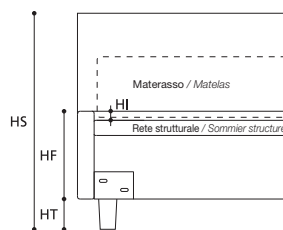

TABELLA ALTEZZE / TABLEAU DES HAUTEURS

HT	cm. 10
HF	cm. 29
HI	cm. 3
HS	cm. 104

YOKY Serie 7

VERSIONE STANDARD / VERSION STANDARD

1. Rete ortopedica con doghe di legno. 2. Testata e fasce perimetrali imbottite in "POLIDAC". 3. Piede in legno tinta wengè h.10 cm.
1. Sommier orthopédique avec lattes de bois. 2. Tête et bandes rembourrées en "POLIDAC". 3. Pied en bois teinté wengé, h.10 cm.

OPTIONAL / OPTIONS:

- A. Letto su Misura / Lit sur Mesure.
- B. Art. 7865/7864/7863
  Letto con rete divisa / Lit avec sommier divisé.