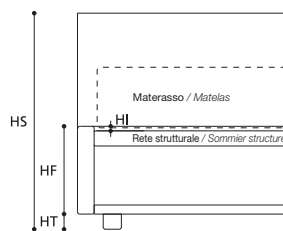

TABELLA ALTEZZE / TABLEAU DES HAUTEURS

HT	cm. 5
HF	cm. 29
HI	cm. 1,5
HS	cm. 100

OPTIONAL / OPTIONS:

YOKY Serie 3

VERSIONE STANDARD / VERSION STANDARD

1. Rete ortopedica con doghe di legno. 2. Testata e fasce perimetrali imbottite in "POLIDAC". 3. Piede in legno tinta wengè h.10 cm.
1. Sommier orthopédique avec lattes de bois. 2. Tête et bandes rembourrées en "POLIDAC". 3. Pied en bois teinté wengé, h.10 cm.

OPTIONAL / OPTIONS:

- A. Letto su Misura / Lit sur Mesure.
- B. Art. 7860/7859/7858
  Letto con rete divisa / Lit avec sommier divisé.